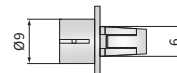

ТЕХН. ХАРАКТЕРИСТИКА / ЧЕРТЫ

- размеры: 192x133x123, 192x133x126
- функции света: ближний, дальний, габаритный
- маркировка функции: HC/R, A, C/R
- движение: правостороннее
- ведущее число: 17.5, 7.5
- источник света: H4, T4W, R2
- максимальная мощность: 75/70W, 4W, 55/50W
- номинальное напряжение: 12V-24V DC
- оптика: стандартная
- класс защиты: IP54
- материал корпуса: металл
- материал стекла: стекло
- встроены разъемы: -

Рекомендуемое использование:

A - Fiat 126p (1972-2000 г.), Yugo Koral: 102, 311, 45/55/60/65

РАЗМЕРЫ

A.05820

A.06022

A.05921

Номер по каталогу	Код омологации	Функции света			Тип	H4	R2	Ведущее число		Класс защиты	IP54	Оснащение	лампа R2 12V	лампа T4W	пыльник	Сторона		Применение	рекомендуемое	Упаковка / шт.	
		ближний	дальний	габаритный				17,5	7,5							правая	левая			A	кертон
RE.03008	030	✓	✓	✓		✓		✓		✓				✓		✓	✓	A		1	
RE.02908	029	✓	✓	✓			✓			✓			✓	✓	✓	✓	✓	A		1	
RE.02909	029	✓	✓	✓			✓			✓			✓	✓	✓	✓	✓	A		1	