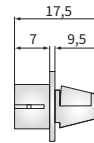

ТЕХН. ХАРАКТЕРИСТИКА / ЧЕРТЫ

- размеры: 192x133x123, 192x133x126
- функции света: ближний, дальний, габаритный
- маркировка функции: HC/R, A, C/R
- движение: правостороннее
- ведущее число: 17.5, 7.5
- источник света: H4, T4W, R2
- максимальная мощность: 75/70W, 4W, 55/50W
- номинальное напряжение: 12V-24V DC
- оптика: стандартная
- класс защиты: IP54
- материал корпуса: металл
- материал стекла: стекло
- встроены разъемы: -

Рекомендуемое использование:

A - Fiat 126p (1972-2000 г.), Yugo Koral: 102, 311, 45/55/60/65

РАЗМЕРЫ

A.05820

A.06022

A.05921

Номер по каталогу	Код омологации	Функции света			Тип	H4	R2	Ведущее число		Класс защиты	IP54	Оснащение	лампа R2 12V	лампа T4W	пыльник	Сторона		Применение	рекомендуемое	Упаковка / шт.	
		ближний	дальний	габаритный				17,5	7,5							правая	левая			A	кертон
RE.03008	030	✓	✓	✓		✓		✓		✓				✓		✓	✓	A		1	
RE.02908	029	✓	✓	✓			✓			✓			✓	✓	✓	✓	✓	A		1	
RE.02909	029	✓	✓	✓			✓			✓			✓	✓	✓	✓	✓	A		1	