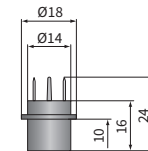

ТЕХН. ХАРАКТЕРИСТИКА / ЧЕРТЫ

- размеры: 192x133x123, 192x133x126
- функции света: ближний, дальний, габаритный
- маркировка функции: HC/R, A, C/R
- движение: правостороннее
- ведущее число: 17.5, 7.5
- источник света: H4, T4W, R2
- максимальная мощность: 75/70W, 4W, 55/50W
- номинальное напряжение: 12V-24V DC
- оптика: стандартная
- класс защиты: IP54
- материал корпуса: металл
- материал стекла: стекло
- встроены разъемы: -

Рекомендуемое использование:

A - Fiat 126p (1972-2000 г.), Yugo Koral: 102, 311, 45/55/60/65

РАЗМЕРЫ

A.05820

A.06022

A.05921

Номер по каталогу	Код омологации	Функции света			Тип	H4	R2	Ведущее число		Класс защиты	IP54	Оснащение	лампа R2 12V	лампа T4W	пыльник	Сторона		Применение	рекомендуемое	Упаковка / шт.	
		ближний	дальний	габаритный				17,5	7,5							правая	левая			A	кертон
RE.03008	030	✓	✓	✓		✓		✓		✓				✓		✓	✓	A		1	
RE.02908	029	✓	✓	✓			✓			✓			✓	✓	✓	✓	✓	A		1	
RE.02909	029	✓	✓	✓			✓			✓			✓	✓	✓	✓	✓	A		1	