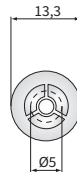

ТЕХН. ХАРАКТЕРИСТИКА / ЧЕРТЫ

- размеры: 192x133x123, 192x133x126
- функции света: ближний, дальний, габаритный
- маркировка функции: HC/R, A, C/R
- движение: правостороннее
- ведущее число: 17.5, 7.5
- источник света: H4, T4W, R2
- максимальная мощность: 75/70W, 4W, 55/50W
- номинальное напряжение: 12V-24V DC
- оптика: стандартная
- класс защиты: IP54
- материал корпуса: металл
- материал стекла: стекло
- встроены разъемы: -

ДОПОЛНИТЕЛЬНЫЕ ИНФОРМАЦИИ

Предназначены для монтажа в фабрично приспособленных местах или для установки в передних нишах автомобиля.

Части полезные при монтаже:

- пыльник главной лампы - кат. № A.05820
- патрон лампы габаритного огня - кат. № A.05921
- защелки крепящие элемент - кат. № A.06022

Рекомендуемое использование:

A - Fiat 126p (1972-2000 г.), Yugo Koral: 102, 311, 45/55/60/65

РАЗМЕРЫ

A.05820

A.06022

A.05921

Номер по каталогу	Код омологации	Функции света			Тип	H4	R2	Ведущее число		Класс защиты	IP54	Оснащение	лампа R2 12V	лампа T4W	пыльник	Сторона		Применение	рекомендуемое	Упаковка / шт.	
		ближний	дальний	габаритный				17,5	7,5							правая	левая			A	кертон
RE.03008	030	✓	✓	✓		✓		✓		✓				✓		✓	✓	A		1	
RE.02908	029	✓	✓	✓			✓			✓			✓	✓	✓	✓	✓	A		1	
RE.02909	029	✓	✓	✓			✓			✓			✓	✓	✓	✓	✓	A		1	