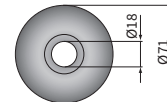

ТЕХН. ХАРАКТЕРИСТИКА / ЧЕРТЫ

- размеры: 192x133x123, 192x133x126
- функции света: ближний, дальний, габаритный
- маркировка функции: HC/R, A, C/R
- движение: правостороннее
- ведущее число: 17.5, 7.5
- источник света: H4, T4W, R2
- максимальная мощность: 75/70W, 4W, 55/50W
- номинальное напряжение: 12V-24V DC
- оптика: стандартная
- класс защиты: IP54
- материал корпуса: металл
- материал стекла: стекло
- встроены разъемы: -

ДОПОЛНИТЕЛЬНЫЕ ИНФОРМАЦИИ

Предназначены для монтажа в фабрично приспособленных местах или для установки в передних нишах автомобиля.

Части полезные при монтаже:

- пыльник главной лампы - кат. № A.05820
- патрон лампы габаритного огня - кат. № A.05921
- защелки крепящие элемент - кат. № A.06022

Рекомендуемое использование:

A - Fiat 126p (1972-2000 г.), Yugo Koral: 102, 311, 45/55/60/65

РАЗМЕРЫ

A.05820

A.06022

A.05921

Номер по каталогу	Код омологации	Функции света			Тип	H4	R2	Ведущее число		Класс защиты	IP54	Оснащение	лампа R2 12V	лампа T4W	пыльник	Сторона		Применение	рекомендуемое	Упаковка / шт.	
		ближний	дальний	габаритный				17,5	7,5							правая	левая			A	кертон
RE.03008	030	✓	✓	✓		✓		✓		✓				✓		✓	✓	A		1	
RE.02908	029	✓	✓	✓			✓			✓			✓	✓	✓	✓	✓	A		1	
RE.02909	029	✓	✓	✓			✓			✓			✓	✓	✓	✓	✓	A		1	