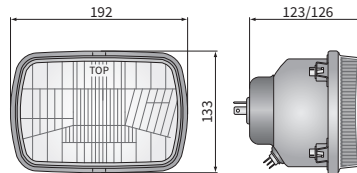

ТЕХН. ХАРАКТЕРИСТИКА / ЧЕРТЫ

- размеры: 192x133x123, 192x133x126
- функции света: ближний, дальний, габаритный
- маркировка функции: HC/R, A, C/R
- движение: правостороннее
- ведущее число: 17.5, 7.5
- источник света: H4, T4W, R2
- максимальная мощность: 75/70W, 4W, 55/50W
- номинальное напряжение: 12V-24V DC
- оптика: стандартная
- класс защиты: IP54
- материал корпуса: металл
- материал стекла: стекло
- встроены разъемы: -

Рекомендуемое использование:

A - Fiat 126p (1972-2000 г.), Yugo Koral: 102, 311, 45/55/60/65

РАЗМЕРЫ

A.05820

A.06022

A.05921

Номер по каталогу	Код омологации	Функции света			Тип	H4	R2	Ведущее число		Класс защиты	IP54	Оснащение	лампа R2 12V	лампа T4W	пыльник	Сторона		Применение	рекомендуемое	Упаковка / шт.	
		ближний	дальний	габаритный				17,5	7,5							правая	левая			A	кертон
RE.03008	030	✓	✓	✓		✓		✓		✓				✓		✓	✓	A		1	
RE.02908	029	✓	✓	✓			✓			✓			✓	✓	✓	✓	✓	A		1	
RE.02909	029	✓	✓	✓			✓			✓			✓	✓	✓	✓	✓	A		1	