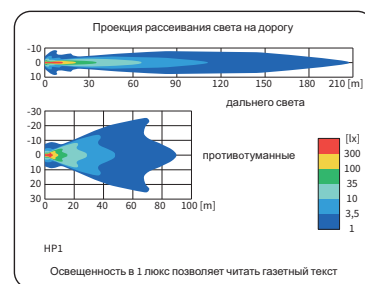

РАЗМЕРЫ

Номер по каталогу	Код омологации	Функции света		Цвет стекла		Оснащение	Способы крепления				Сторона		Разъемы	Применение	Упаковка / шт.	картон	блистер
		п_туманный	дальний	белый	желтый		вертикально вверх	подвесной	задний	правая	левая						
HP1.00101	001	✓		✓			✓	✓			✓	✓				1	
HP1.04016	001	✓		✓			✓	✓			✓	✓					2
HP1.00902	001	✓		✓		✓	✓	✓			✓	✓				1	
HP1.04717	001	✓		✓		✓	✓	✓			✓	✓					2
HP1.00201	001	✓			✓		✓	✓			✓	✓				1	
HP1.04116	001	✓			✓		✓	✓			✓	✓					2
HP1.00301	003		✓	✓		✓	✓	✓			✓	✓				1	
HP1.04216	003		✓	✓		✓	✓	✓			✓	✓					2
HP1.01102	003		✓	✓		✓	✓	✓			✓	✓				1	
HP1.04917	003		✓	✓		✓	✓	✓			✓	✓					2
HP1.00401	003		✓		✓		✓	✓			✓	✓				1	
HP1.04316	003		✓		✓		✓	✓			✓	✓					2
HP1.12801	001	✓		✓						✓	✓	✓		A		1	
HP1.13416	001	✓		✓						✓	✓	✓		A			2
HP1.13202	001	✓		✓		✓				✓	✓	✓	✓	A		1	
HP1.12901	001	✓			✓					✓	✓	✓		A		1	
HP1.13717	001	✓			✓	✓	✓	✓			✓	✓	✓	A			2