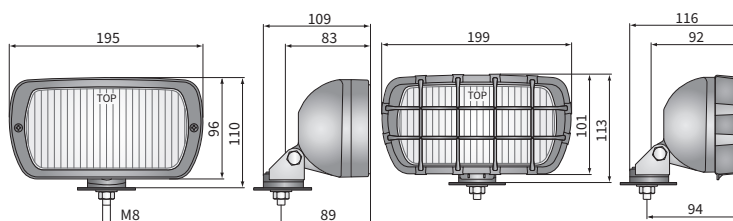

## ТЕХН. ХАРАКТЕРИСТИКА / ЧЕРТЫ

- размеры: 195x96x83
- функции света: п\_туманный, дальний
- маркировка функции: B, HR
- ведущее число: -, 17.5
- источник света: H3
- максимальная мощность: 70W
- номинальное напряжение: 12V-24V DC
- оптика: стандартная
- класс защиты: IP54
- материал корпуса: пластик
- цвет корпуса: черный
- материал стекла: стекло
- цвет стекла: белый, желтый
- установка: M8
- встроены разъемы: -
- другие: решетка  
опакровка блистер (опция)

## ДОПОЛНИТЕЛЬНЫЕ ИНФОРМАЦИИ

Предназначены для монтажа в передней части кузова легкового или грузового автомобиля. Могут устанавливаться как в стоячем, так и в висячем положении.

Галогеновые фары дальнего света с омологацией E8 а противотуманные E11.

Изделия серии HP1 заменено рефлекторными фарами серии HP4, которые отличает более высокая герметичность.

Есть возможность смонтировать на провод выбранный разъем (по запросу).

Запчасти:

защитная решетка - кат. № A.08934

## РАЗМЕРЫ

Номер по каталогу	Код омологации	Функции света		Цвет стекла		Оснащение	Способы крепления				Сторона		Разъемы	Применение	Упаковка / шт.	картон	блистер
		п_туманный	дальний	белый	желтый		вертикально вверх	подвесной	задний	правая	левая						
HP1.00101	001	✓		✓			✓	✓			✓	✓				1	
HP1.04016	001	✓		✓			✓	✓			✓	✓					2
HP1.00902	001	✓		✓		✓	✓	✓			✓	✓				1	
HP1.04717	001	✓		✓		✓	✓	✓			✓	✓					2
HP1.00201	001	✓			✓		✓	✓			✓	✓				1	
HP1.04116	001	✓			✓		✓	✓			✓	✓					2
HP1.00301	003		✓	✓		✓	✓	✓			✓	✓				1	
HP1.04216	003		✓	✓		✓	✓	✓			✓	✓					2
HP1.01102	003		✓	✓		✓	✓	✓			✓	✓				1	
HP1.04917	003		✓	✓		✓	✓	✓			✓	✓					2
HP1.00401	003		✓		✓		✓	✓			✓	✓				1	
HP1.04316	003		✓		✓		✓	✓			✓	✓					2
HP1.12801	001	✓		✓						✓	✓	✓		A		1	
HP1.13416	001	✓		✓						✓	✓	✓		A			2
HP1.13202	001	✓		✓		✓				✓	✓	✓	✓	A		1	
HP1.12901	001	✓			✓					✓	✓	✓		A		1	
HP1.13717	001	✓			✓	✓	✓	✓			✓	✓	✓	A			2