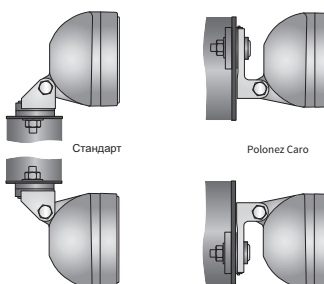

РАЗМЕРЫ

Номер по каталогу	Код омологации	Функции света		Цвет стекла		Оснащение	Способы крепления				Сторона		Разъемы	Применение	Упаковка / шт.	картон	блистер
		п_туманный	дальний	белый	желтый		вертикально вверх	подвесной	задний	правая	левая						
HP1.00101	001	✓		✓			✓	✓			✓	✓				1	
HP1.04016	001	✓		✓			✓	✓			✓	✓					2
HP1.00902	001	✓		✓		✓	✓	✓			✓	✓				1	
HP1.04717	001	✓		✓		✓	✓	✓			✓	✓					2
HP1.00201	001	✓			✓		✓	✓			✓	✓				1	
HP1.04116	001	✓			✓		✓	✓			✓	✓					2
HP1.00301	003		✓	✓		✓	✓	✓			✓	✓				1	
HP1.04216	003		✓	✓		✓	✓	✓			✓	✓					2
HP1.01102	003		✓	✓		✓	✓	✓			✓	✓				1	
HP1.04917	003		✓	✓		✓	✓	✓			✓	✓					2
HP1.00401	003		✓		✓		✓	✓			✓	✓				1	
HP1.04316	003		✓		✓		✓	✓			✓	✓					2
HP1.12801	001	✓		✓						✓	✓	✓		A		1	
HP1.13416	001	✓		✓						✓	✓	✓		A			2
HP1.13202	001	✓		✓		✓				✓	✓	✓	✓	A		1	
HP1.12901	001	✓			✓					✓	✓	✓		A		1	
HP1.13717	001	✓			✓	✓	✓	✓			✓	✓	✓	A			2