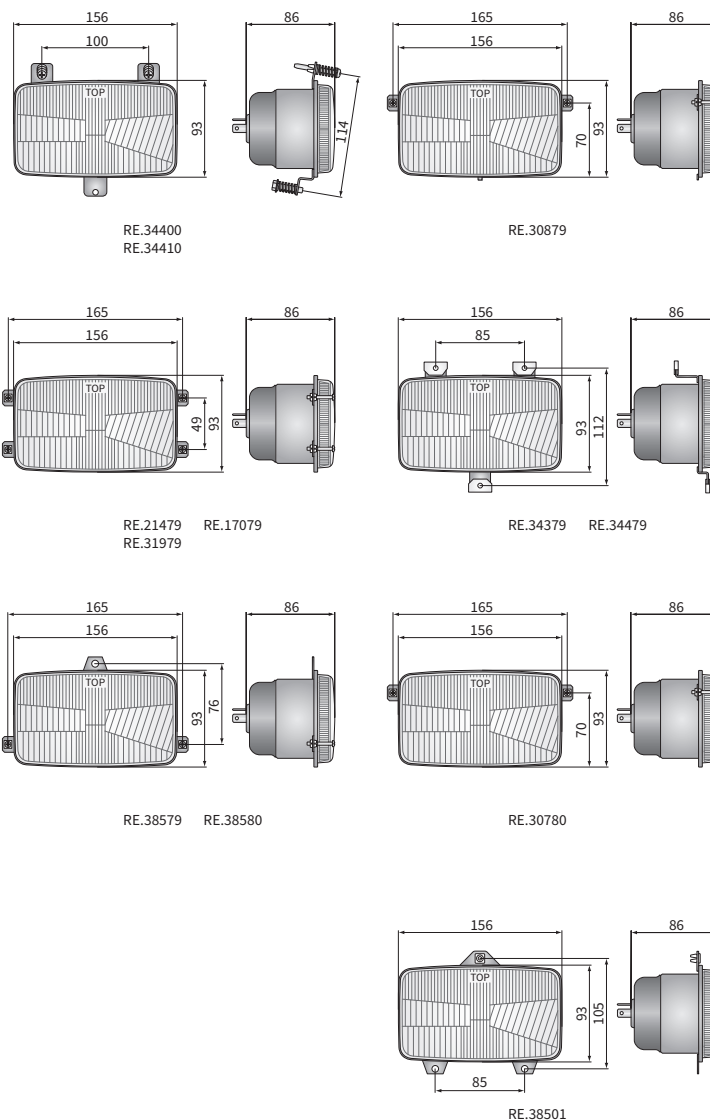

ТЕХН. ХАРАКТЕРИСТИКА / ЧЕРТЫ

- размеры: 156x93x86
- функции света: ближний, дальний, габаритный
- маркировка функции: HC/R, A
- движение: правостороннее
- ведущее число: 12.5
- источник света: H4, T4W
- максимальная мощность: 75/70W, 4W
- номинальное напряжение: 12V-24V DC
- оптика: стандартная
- класс защиты: IP54
- материал корпуса: металл
- материал стекла: стекло
- встроены разъемы: -

ДОПОЛНИТЕЛЬНЫЕ ИНФОРМАЦИИ

Знак официального утверждения E20 касается фар оснащенных лампами H4 а знак E8 лампами R2.

Части полезные при монтаже:

- пыльник главной лампы - кат. № А.05820
- патрон лампы габаритного огня - кат. № А.05921
- модульное соединение главной лампы - кат. № А.07128

C - тракторы:

- Valtra серии: A, C, M, N, S, T0, T1, T2, XM

D - тракторы:

- Case: JX 1070N

РАЗМЕРЫ

Номер по каталогу	Код омологации	Функции света			Тип	Ведущее число	Оснащение	Аналоги	Cobo	Применение	рекомендуемое
		ближний	дальний	габаритный							
RE.34400	211	✓	✓		✓		лампа H4 12V	J		B	
RE.34410	211	✓	✓		✓		лампа T4W	J		B	
RE.30780	211	✓	✓		✓						
RE.34379	211	✓	✓		✓			H		A	
RE.34479	211	✓	✓		✓			H		A	
RE.21479	211	✓	✓		✓			E			
RE.31979	211	✓	✓		✓			E			
RE.38580	211	✓	✓		✓			L		D	
RE.17079	211	✓	✓	✓	✓			G			
RE.30879	211	✓	✓	✓	✓						
RE.38579	211	✓	✓	✓	✓			F			
RE.38501	211	✓	✓	✓	✓			K		C	