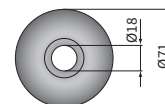

РАЗМЕРЫ

A.05820