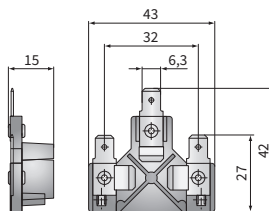

ТЕХН. ХАРАКТЕРИСТИКА / ЧЕРТЫ

- размеры: 172x142x77
- функции света: ближний, дальний, габаритный
- маркировка функции: C/R, A, HC/R
- движение: правостороннее
- ведущее число: 12,5, 17,5
- источник света: R2, T4W, H4
- максимальная мощность: 55/50W, 4W, 75/70W
- номинальное напряжение: 12V-24V DC
- оптика: стандартная
- класс защиты: IP54
- материал корпуса: пластик
- материал стекла: стекло
- встроены разъемы: -

РАЗМЕРЫ

A.05820

A.07128

A.05921

Номер по каталогу	Кат. № Hella	Код омологации	Функции света			Тип	R2	H4	Ведущее число		Оснащение	лампа H4 12V	лампа T4W	рамка	пыльник	Сторона	правая	левая	Применение	рекомендуемое	Упаковка / шт.	картон
			ближний	дальний	габаритный				12,5	17,5												
RE.22788	1AA 004 109-001	012	✓	✓		✓			✓				✓	✓		✓	✓		A	1	1	
RE.22778	1AA 004 109-031	012	✓	✓	✓	✓			✓				✓	✓		✓	✓		A	1	1	
RE.22779	1AB 001 100-001	012	✓	✓	✓	✓			✓				✓	✓		✓	✓		B	1	1	
RE.22889	1AA 004 109-021	009	✓	✓			✓		✓				✓	✓		✓	✓		A	1	1	
RE.22879	1AA 004 109-041	009	✓	✓	✓		✓		✓				✓	✓		✓	✓		A	1	1	
RE.22880		009	✓	✓	✓		✓		✓				✓	✓		✓	✓		A	1	1	
RE.22780		009	✓	✓	✓		✓		✓				✓	✓		✓	✓		A	1	1	