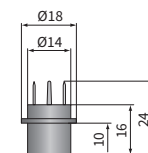

ТЕХН. ХАРАКТЕРИСТИКА / ЧЕРТЫ

- размеры: 172x142x77
- функции света: ближний, дальний, габаритный
- маркировка функции: C/R, A, HC/R
- движение: правостороннее
- ведущее число: 12,5, 17,5
- источник света: R2, T4W, H4
- максимальная мощность: 55/50W, 4W, 75/70W
- номинальное напряжение: 12V-24V DC
- оптика: стандартная
- класс защиты: IP54
- материал корпуса: пластик
- материал стекла: стекло
- встроены разъемы: -

B - тракторы:

- Case IH: 383, 423, 453, 554, 644, 744, 844, 846, 1046, 1246
- Fendt: 1Z, 1E, 1D, 2DE, 2E, 2S, F1X 2
- Fendt Farmer: 102-108, 200-205
- Steyr: 8060, 8070, 8080, 8100, 8120, 8140, 8160
- Mercedes-Benz: MB-Trac: 700, 800, 900, 1000, 1100, 1300, 1500

РАЗМЕРЫ

A.05820

A.07128

A.05921

Номер по каталогу	Кат. № Hella	Код омологации	Функции света			Тип	R2	H4	Ведущее число		Оснащение	лампа H4 12V	лампа T4W	рамка	пыльник	Сторона	правая	левая	Применение	рекомендуемое	Упаковка / шт.	картон
			ближний	дальний	габаритный				12,5	17,5												
RE.22788	1AA 004 109-001	012	✓	✓		✓			✓				✓	✓		✓	✓		A	1	1	
RE.22778	1AA 004 109-031	012	✓	✓	✓	✓			✓				✓	✓		✓	✓		A	1	1	
RE.22779	1AB 001 100-001	012	✓	✓	✓	✓			✓				✓	✓		✓	✓		B	1	1	
RE.22889	1AA 004 109-021	009	✓	✓			✓		✓				✓	✓		✓	✓		A	1	1	
RE.22879	1AA 004 109-041	009	✓	✓	✓		✓		✓				✓	✓		✓	✓		A	1	1	
RE.22880		009	✓	✓	✓		✓		✓				✓	✓		✓	✓		A	1	1	
RE.22780		009	✓	✓	✓		✓		✓				✓	✓		✓	✓		A	1	1	