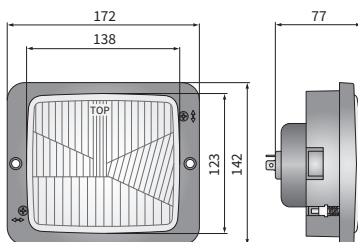

ТЕХН. ХАРАКТЕРИСТИКА / ЧЕРТЫ

- размеры: 172x142x77
- функции света: ближний, дальний, габаритный
- маркировка функции: C/R, A, HC/R
- движение: правостороннее
- ведущее число: 12,5, 17,5
- источник света: R2, T4W, H4
- максимальная мощность: 55/50W, 4W, 75/70W
- номинальное напряжение: 12V-24V DC
- оптика: стандартная
- класс защиты: IP54
- материал корпуса: пластик
- материал стекла: стекло
- встроены разъемы: -

Части полезные при монтаже:

- пыльник главной лампы - кат. № А.05820
- патрон лампы габаритного огня - кат. № А.05921
- модульное соединение главной лампы - кат. № А.07128

Рекомендуемое использование:

A - тракторы:

РАЗМЕРЫ

A.05820

A.07128

A.05921

Номер по каталогу	Кат. № Hella	Код омологации	Функции света			Тип	R2	H4	Ведущее число		Оснащение	лампа H4 12V	лампа T4W	рамка	пыльник	Сторона	правая	левая	Применение	рекомендуемое	Упаковка / шт.	картон
			ближний	дальний	габаритный				12,5	17,5												
RE.22788	1AA 004 109-001	012	✓	✓		✓			✓				✓	✓		✓	✓		A	1	1	
RE.22778	1AA 004 109-031	012	✓	✓	✓	✓			✓				✓	✓		✓	✓		A	1	1	
RE.22779	1AB 001 100-001	012	✓	✓	✓	✓			✓				✓	✓		✓	✓		B	1	1	
RE.22889	1AA 004 109-021	009	✓	✓			✓		✓				✓	✓		✓	✓		A	1	1	
RE.22879	1AA 004 109-041	009	✓	✓	✓		✓		✓				✓	✓		✓	✓		A	1	1	
RE.22880		009	✓	✓	✓		✓		✓				✓	✓		✓	✓		A	1	1	
RE.22780		009	✓	✓	✓		✓		✓				✓	✓		✓	✓		A	1	1	