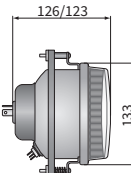

ТЕХН. ХАРАКТЕРИСТИКА / ЧЕРТЫ

- размеры: 192x133x126, 192x133x123
- функции света: ближний, дальний, габаритный
- маркировка функции: C/R, A, HC/R
- движение: правостороннее
- ведущее число: 7.5, 17.5
- источник света: R2, T4W, H4
- максимальная мощность: 55/50W, 4W, 75/70W
- номинальное напряжение: 12V-24V DC
- оптика: стандартная
- класс защиты: IP54
- материал корпуса: металл
- материал стекла: стекло
- встроены разъемы: -

Части полезные при монтаже:

- пыльник главной лампы - кат. № А.05820
- патрон лампы габаритного огня - кат. № А.05921
- модульное соединение главной лампы - кат. № А.07128

Рекомендуемое использование:

A - New Holland:

- серия 56S: 55-56S, 65-56S, 75-56S
- серия 66S: 60-66S, 70-66S, 80-66S.

B - Fiat:

- классическая серия: 446, 466, 566, 570, 580, 666, 670, 680, 766, 780, 880, 980, 1180, 1280, 1380, 1580, 1880
- серия 46: 65-46,
- серия 56: 65-56, 70-56
- серия 66: 55-66, 60-66, 65-66, 70-66, 80-66
- серия 90: 55-90, 60-90, 70-90, 80-90, 85-90, 90-90, 95-90, 100-90, 110-90, 115-90, 130-90, 140-90, 160-90, 180-90
- серия 93: 60-93, 65-93, 72-93, 82-93
- серия 94: 60-94.

РАЗМЕРЫ

A.05820

A.05921

Номер по каталогу	Код омологации	Функции света			Тип		Ведущее число		Оснащение		Применение		Упаковка / шт.	картон
		ближний	дальний	габаритный	R2	H4	7.5	17.5	монтажная пластина	пыльник	правая	левая		
RE.27607	029	✓	✓		✓		✓		✓	✓	✓	✓	В	1
RE.27608	029	✓	✓	✓	✓		✓		✓	✓	✓	✓	А	1
RE.27708	030	✓	✓	✓		✓	✓		✓	✓	✓	✓		1