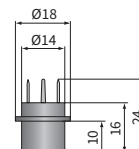

ТЕХН. ХАРАКТЕРИСТИКА / ЧЕРТЫ

- размеры: 192x133x126, 192x133x123
- функции света: ближний, дальний, габаритный
- маркировка функции: C/R, A, HC/R
- движение: правостороннее
- ведущее число: 7.5, 17.5
- источник света: R2, T4W, H4
- максимальная мощность: 55/50W, 4W, 75/70W
- номинальное напряжение: 12V-24V DC
- оптика: стандартная
- класс защиты: IP54
- материал корпуса: металл
- материал стекла: стекло
- встроены разъемы: -

- серия 56S: 55-56S, 65-56S, 75-56S
- серия 66S: 60-66S, 70-66S, 80-66S.

B - Fiat:

- классическая серия: 446, 466, 566, 570, 580, 666, 670, 680, 766, 780, 880, 980, 1180, 1280, 1380, 1580, 1880
- серия 46: 65-46,
- серия 56: 65-56, 70-56
- серия 66: 55-66, 60-66, 65-66, 70-66, 80-66
- серия 90: 55-90, 60-90, 70-90, 80-90, 85-90, 90-90, 95-90, 100-90, 110-90, 115-90, 130-90, 140-90, 160-90, 180-90
- серия 93: 60-93, 65-93, 72-93, 82-93
- серия 94: 60-94.

РАЗМЕРЫ

A.05820

A.05921

Номер по каталогу	Код омологации	Функции света			Тип		Ведущее число		Оснащение		Применение		Упаковка / шт.	картон
		ближний	дальний	габаритный	R2	H4	7.5	17.5	монтажная пластина	пыльник	правая	левая		
RE.27607	029	✓	✓		✓		✓		✓	✓	✓	✓	В	1
RE.27608	029	✓	✓	✓	✓		✓		✓	✓	✓	✓	А	1
RE.27708	030	✓	✓	✓		✓	✓		✓	✓	✓	✓		1