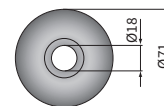

РАЗМЕРЫ

A.05820