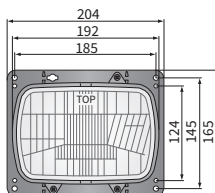

ТЕХН. ХАРАКТЕРИСТИКА / ЧЕРТЫ

- размеры: 192x133x126, 192x133x123
- функции света: ближний, дальний, габаритный
- маркировка функции: C/R, A, HC/R
- движение: правостороннее
- ведущее число: 7.5, 17.5
- источник света: R2, T4W, H4
- максимальная мощность: 55/50W, 4W, 75/70W
- номинальное напряжение: 12V-24V DC
- оптика: стандартная
- класс защиты: IP54
- материал корпуса: металл
- материал стекла: стекло
- встроены разъемы: -

- серия 56S: 55-56S, 65-56S, 75-56S
- серия 66S: 60-66S, 70-66S, 80-66S.

B - Fiat:

- классическая серия: 446, 466, 566, 570, 580, 666, 670, 680, 766, 780, 880, 980, 1180, 1280, 1380, 1580, 1880
- серия 46: 65-46,
- серия 56: 65-56, 70-56
- серия 66: 55-66, 60-66, 65-66, 70-66, 80-66
- серия 90: 55-90, 60-90, 70-90, 80-90, 85-90, 90-90, 95-90, 100-90, 110-90, 115-90, 130-90, 140-90, 160-90, 180-90
- серия 93: 60-93, 65-93, 72-93, 82-93
- серия 94: 60-94.

РАЗМЕРЫ

A.05820

A.05921

Номер по каталогу	Код омологации	Функции света			Тип		Ведущее число		Оснащение		Применение		Упаковка / шт.	картон
		ближний	дальний	габаритный	R2	H4	7.5	17.5	монтажная пластина	пыльник	правая	левая		
RE.27607	029	✓	✓		✓		✓		✓	✓	✓	✓	В	1
RE.27608	029	✓	✓	✓	✓		✓		✓	✓	✓	✓	А	1
RE.27708	030	✓	✓	✓		✓	✓		✓	✓	✓	✓		1