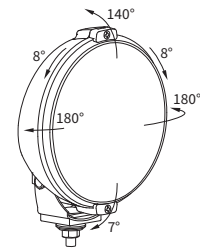

ТЕХН. ХАРАКТЕРИСТИКА / ЧЕРТЫ

- размеры: $\phi 183 \times 97$
- функции света: дальний, габаритный
- маркировка функции: HR, A
- ведущее число: 25
- источник света: H3, T4W (LED)
- максимальная мощность: 70W, 4W
- номинальное напряжение: 12V-24V DC
- оптика: стандартная
- класс защиты: IP56
- материал корпуса: пластик
- цвет корпуса: черный, хромированный
- материал стекла: стекло
- цвет стекла: белый, голубой
- установка: M10
- встроены разъемы: -
- другие: крепление усилено стальным профилем
опакровка блистер (опция)

ДОПОЛНИТЕЛЬНЫЕ ИНФОРМАЦИИ

Предназначены для монтажа в передней части кузова легкового или грузового автомобиля. Могут устанавливаться только в стоячем положении.

Элементы крепежа в версии с хромированным корпусом изготовленные из стали Inox.

РАЗМЕРЫ

Номер по каталогу	Код омологации	Функции света		Цвет стекла		корпус	черный	хромированный	Оснащение	лампа H3 12V	лампа H3 24V	лампа T4W/LED 12V	лампа T4W/LED 24V	провод 0,15 м	Сторона		Разъемы	AMP Faston 250	Deutsch DT	AMP SuperSeal 1.5	Упаковка / шт.	картон
		дальний	габаритный	белый	голубой										правая	левая						
HOS2.38800	043	✓	✓	✓			✓					✓	✓	✓	✓	✓	✓				1	1
HOS2.38806	043	✓	✓	✓			✓						✓	✓	✓	✓	✓				1	1
HOS2.38801	043	✓	✓	✓			✓		✓			✓	✓	✓	✓	✓	✓				1	1
HOS2.38802	043	✓	✓	✓			✓			✓		✓	✓	✓	✓	✓	✓				1	1
HOS2.38803	043	✓	✓	✓				✓				✓	✓	✓	✓	✓	✓				1	1
HOS2.38807	043	✓	✓	✓				✓				✓	✓	✓	✓	✓	✓				1	1
HOS2.38804	043	✓	✓	✓				✓	✓			✓	✓	✓	✓	✓	✓				1	1
HOS2.38805	043	✓	✓	✓				✓		✓		✓	✓	✓	✓	✓	✓				1	1
HOS2.38810	043	✓	✓		✓		✓					✓	✓	✓	✓	✓	✓				1	1
HOS2.38816	043	✓	✓	✓			✓					✓	✓	✓	✓	✓	✓				1	1
HOS2.38811	043	✓	✓	✓			✓		✓			✓	✓	✓	✓	✓	✓				1	1
HOS2.38812	043	✓	✓	✓			✓			✓		✓	✓	✓	✓	✓	✓				1	1
HOS2.38813	043	✓	✓	✓			✓					✓	✓	✓	✓	✓	✓				1	1
HOS2.38817	043	✓	✓	✓			✓					✓	✓	✓	✓	✓	✓				1	1
HOS2.38814	043	✓	✓	✓			✓		✓			✓	✓	✓	✓	✓	✓				1	1
HOS2.38815	043	✓	✓	✓			✓			✓		✓	✓	✓	✓	✓	✓				1	1