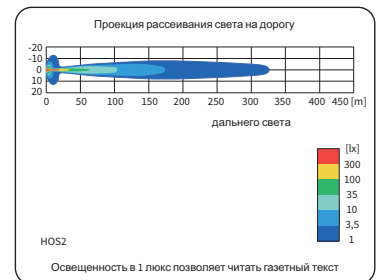

РАЗМЕРЫ

Номер по каталогу	Код омологации	Функции света		Цвет стекла		корпус	черный	хромированный	Оснащение	лампа H3 12V	лампа H3 24V	лампа T4W/LED 12V	лампа T4W/LED 24V	провод 0,15 м	Сторона		Разъемы	AMP Faston 250	Deutsch DT	AMP SuperSeal 1.5	Упаковка / шт.	картон
		дальний	габаритный	белый	голубой										правая	левая						
HOS2.38800	043	✓	✓	✓			✓					✓	✓	✓	✓	✓	✓				1	1
HOS2.38806	043	✓	✓	✓			✓						✓	✓	✓	✓	✓				1	1
HOS2.38801	043	✓	✓	✓			✓		✓			✓	✓	✓	✓	✓	✓				1	1
HOS2.38802	043	✓	✓	✓			✓			✓		✓	✓	✓	✓	✓	✓				1	1
HOS2.38803	043	✓	✓	✓				✓				✓	✓	✓	✓	✓	✓				1	1
HOS2.38807	043	✓	✓	✓				✓				✓	✓	✓	✓	✓	✓				1	1
HOS2.38804	043	✓	✓	✓				✓	✓			✓	✓	✓	✓	✓	✓				1	1
HOS2.38805	043	✓	✓	✓				✓		✓		✓	✓	✓	✓	✓	✓				1	1
HOS2.38810	043	✓	✓		✓		✓					✓	✓	✓	✓	✓	✓				1	1
HOS2.38816	043	✓	✓	✓			✓					✓	✓	✓	✓	✓	✓				1	1
HOS2.38811	043	✓	✓	✓			✓		✓			✓	✓	✓	✓	✓	✓				1	1
HOS2.38812	043	✓	✓	✓			✓			✓		✓	✓	✓	✓	✓	✓				1	1
HOS2.38813	043	✓	✓	✓			✓					✓	✓	✓	✓	✓	✓				1	1
HOS2.38817	043	✓	✓	✓			✓					✓	✓	✓	✓	✓	✓				1	1
HOS2.38814	043	✓	✓	✓			✓		✓			✓	✓	✓	✓	✓	✓				1	1
HOS2.38815	043	✓	✓	✓			✓			✓		✓	✓	✓	✓	✓	✓				1	1