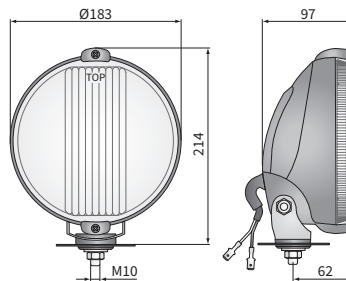

ТЕХН. ХАРАКТЕРИСТИКА / ЧЕРТЫ

- размеры: $\phi 183 \times 97$
- функции света: дальний, габаритный
- маркировка функции: HR, A
- ведущее число: 25
- источник света: H3, T4W (LED)
- максимальная мощность: 70W, 4W
- номинальное напряжение: 12V-24V DC
- оптика: стандартная
- класс защиты: IP56
- материал корпуса: пластик
- цвет корпуса: черный, хромированный
- материал стекла: стекло
- цвет стекла: белый, голубой
- установка: M10
- встроены разъемы: -
- другие: крепление усилено стальным профилем
опакровка блистер (опция)

ДОПОЛНИТЕЛЬНЫЕ ИНФОРМАЦИИ

Предназначены для монтажа в передней части кузова легкового или грузового автомобиля. Могут устанавливаться только в стоячем положении.

Элементы крепежа в версии с хромированным корпусом изготовленные из стали Inox.

РАЗМЕРЫ

Номер по каталогу	Код омологации	Функции света		Цвет стекла		корпус	черный	хромированный	Оснащение	лампа H3 12V	лампа H3 24V	лампа T4W/LED 12V	лампа T4W/LED 24V	провод 0,15 м	Сторона		Разъемы	AMP Faston 250	Deutsch DT	AMP SuperSeal 1.5	Упаковка / шт.	картон
		дальний	габаритный	белый	голубой										правая	левая						
HOS2.38800	043	✓	✓	✓			✓					✓	✓	✓	✓	✓	✓				1	1
HOS2.38806	043	✓	✓	✓			✓						✓	✓	✓	✓	✓				1	1
HOS2.38801	043	✓	✓	✓			✓		✓			✓	✓	✓	✓	✓	✓				1	1
HOS2.38802	043	✓	✓	✓			✓			✓		✓	✓	✓	✓	✓	✓				1	1
HOS2.38803	043	✓	✓	✓				✓				✓	✓	✓	✓	✓	✓				1	1
HOS2.38807	043	✓	✓	✓				✓				✓	✓	✓	✓	✓	✓				1	1
HOS2.38804	043	✓	✓	✓				✓	✓			✓	✓	✓	✓	✓	✓				1	1
HOS2.38805	043	✓	✓	✓				✓		✓		✓	✓	✓	✓	✓	✓				1	1
HOS2.38810	043	✓	✓		✓		✓					✓	✓	✓	✓	✓	✓				1	1
HOS2.38816	043	✓	✓	✓			✓					✓	✓	✓	✓	✓	✓				1	1
HOS2.38811	043	✓	✓	✓			✓		✓			✓	✓	✓	✓	✓	✓				1	1
HOS2.38812	043	✓	✓	✓			✓			✓		✓	✓	✓	✓	✓	✓				1	1
HOS2.38813	043	✓	✓	✓			✓					✓	✓	✓	✓	✓	✓				1	1
HOS2.38817	043	✓	✓	✓			✓					✓	✓	✓	✓	✓	✓				1	1
HOS2.38814	043	✓	✓	✓			✓		✓			✓	✓	✓	✓	✓	✓				1	1
HOS2.38815	043	✓	✓	✓			✓			✓		✓	✓	✓	✓	✓	✓				1	1