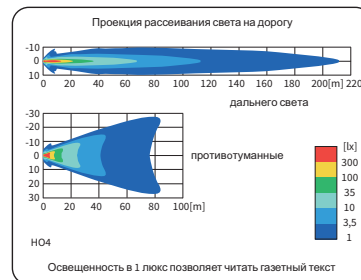

РАЗМЕРЫ

Номер по каталогу	Код омологации	Функции света		Цвет стекла		Оснащение	Способы крепления			Кронштейн	Сторона		Разъемы	Упаковка / шт.	картон			
		п_туманный	дальний	белый	голубой		лампа H3 12V	лампа H3 24V	провод 0,2 м		в ниши	вертикально вверх				подвесной	правая	левая
HO4.41615	236	✓		✓						✓		✓	✓	2	1			
HO4.41611	236	✓		✓						✓		✓	✓	2	1			
HO4.41634	236	✓		✓						✓		✓	✓	2	1			
HO4.41631	236	✓		✓						✓		✓	✓	2	1			
HO4.41632	236	✓		✓		✓				✓		✓	✓	2	1			
HO4.41633	236	✓		✓		✓	✓	✓		✓		✓	✓	2	1			
HO4.41604	040		✓	✓						✓		✓	✓	2	1			
HO4.41609	040		✓	✓	✓	✓				✓		✓	✓	2	1			
HO4.41601	040		✓	✓						✓		✓	✓	2	1			
HO4.41602	040		✓	✓		✓	✓	✓		✓		✓	✓	2	1			
HO4.41606	040		✓	✓	✓					✓		✓	✓	2	1			
HO4.41618	040		✓	✓		✓				✓		✓	✓	2	1			
HO4.41617	040		✓	✓			✓			✓		✓	✓	2	1			
HO4.41621	040		✓	✓				✓		✓		✓	✓	2	1			
HO4.41622	040		✓	✓		✓	✓	✓		✓		✓	✓	2	1			
HO4.41654	040		✓	✓		✓				✓		✓	✓	2	1			
HO4.41652	040		✓	✓		✓				✓		✓	✓	2	1