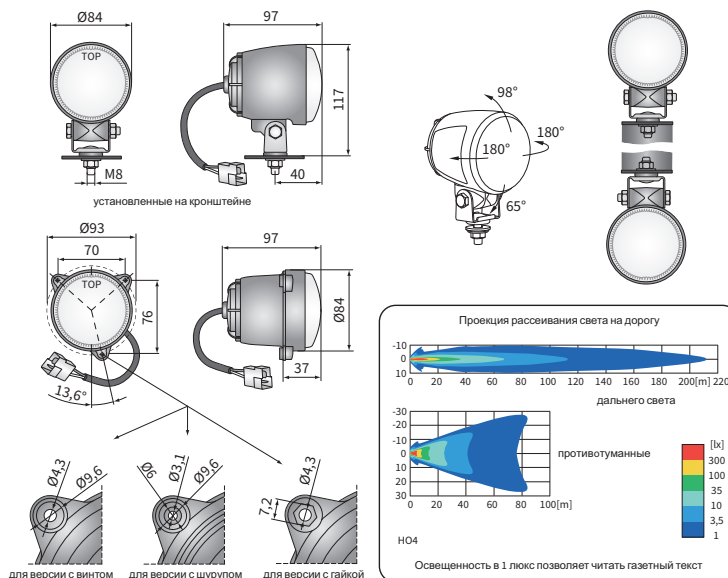

## ТЕХН. ХАРАКТЕРИСТИКА / ЧЕРТЫ

- размеры:  $\phi 84 \times 97$
- функции света: п\_туманный, дальний
- маркировка функции: B, HR
- ведущее число: -, 12.5
- источник света: H3
- максимальная мощность: 70W
- номинальное напряжение: 12V-24V DC
- оптика: стандартная
- класс защиты: IP66
- материал корпуса: пластик
- цвет корпуса: черный
- материал стекла: стекло
- цвет стекла: белый, голубой
- установка: M8, 3 болты, 3 гайки
- встроены разъемы: AMP Faston 250, Deutsch DT
- другие (опции): опакровка блистер

## ДОПОЛНИТЕЛЬНЫЕ ИНФОРМАЦИИ

Места установки: подготовлены на заводе-изготовителе, установка в ниши транспортного средства, вертикально на кузове. Фары в версии с кронштейном устанавливаются на автомобиле как в стоячем, так и в висячем положении.

Есть возможность смонтировать на провод выбранный разъем (по запросу).

Части полезные при монтаже:

- штекер Deutsch DT06-2S 2-контактный - кат. № A.07135
- штекер AMP SuperSeal 1,5 2-контактный - кат. № A.07137
- штекер AMP Faston 250 2-контактный - кат. № A.07138

## РАЗМЕРЫ

Номер по каталогу	Код омологации	Функции света		Цвет стекла		Оснащение	Способы крепления			Кронштейн	Сторона		Разъемы	Упаковка / шт.	картон
		п_туманный	дальний	белый	голубой		лампа H3 12V	лампа H3 24V	провод 0,2 м		в ниши	вертикально вверх			
HO4.41615	236	✓		✓						✓		✓	✓	2	1
HO4.41611	236	✓		✓						✓		✓	✓	2	1
HO4.41634	236	✓		✓						✓		✓	✓	2	1
HO4.41631	236	✓		✓						✓		✓	✓	2	1
HO4.41632	236	✓		✓		✓				✓		✓	✓	2	1
HO4.41633	236	✓		✓		✓	✓	✓		✓		✓	✓	2	1
HO4.41604	040		✓	✓						✓		✓	✓	2	1
HO4.41609	040		✓	✓	✓	✓				✓		✓	✓	2	1
HO4.41601	040		✓	✓						✓		✓	✓	2	1
HO4.41602	040		✓	✓		✓	✓	✓		✓		✓	✓	2	1
HO4.41606	040		✓	✓	✓					✓		✓	✓	2	1
HO4.41618	040		✓	✓		✓				✓		✓	✓	2	1
HO4.41617	040		✓	✓			✓			✓		✓	✓	2	1
HO4.41621	040		✓	✓				✓		✓		✓	✓	2	1
HO4.41622	040		✓	✓		✓	✓	✓		✓		✓	✓	2	1
HO4.41654	040		✓	✓		✓				✓		✓	✓	2	1
HO4.41652	040		✓	✓		✓				✓		✓	✓	2	1