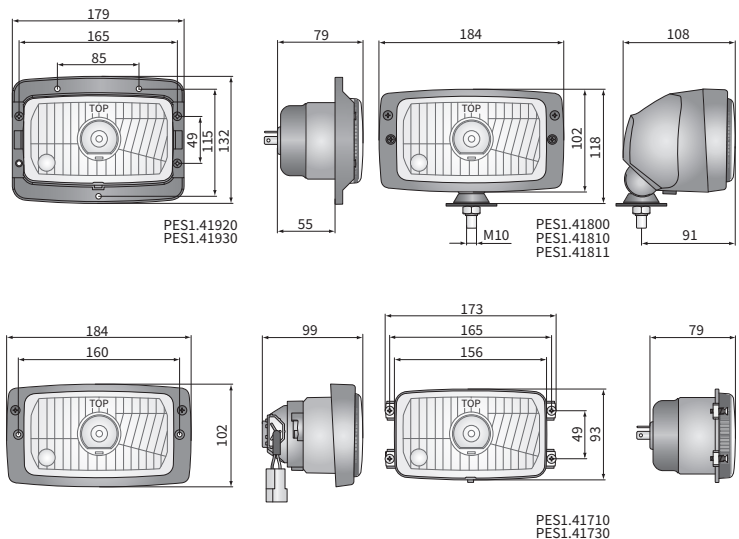

ТЕХН. ХАРАКТЕРИСТИКА / ЧЕРТЫ

- размеры: 156x93x79, 184x102x79, 184x102x108
- функции света: ближний, дальний, габаритный
- маркировка функции: HC/R, A
- движение: правостороннее
- ведущее число: 17.5
- источник света: H4, W5W
- максимальная мощность: 75/70W, 5W
- номинальное напряжение: 12V-24V DC
- оптика: FF
- класс защиты: IP54, IP55
- материал корпуса: пластик
- материал стекла: стекло
- встроены разъемы: -

B - тракторы:

- Zetor Модели 2002: Proxima, Forterra

РАЗМЕРЫ

Номер по каталогу	Кат. № Hella	Кат. № Cobo	Код омологации	Функции света			Тип	H4	Класс защиты		Оснащение						Способы крепления		Сторона		Применение		
				ближний	дальний	габаритный			IP54	IP55	лампа H4 12V	лампа H4 24V	лампа W5W	рамка	корпус	монтажная пластина	пыльник	патрон лампы IP66	в ниши	вертикально вверх	правая	левая	универсальное
PES1.41710	1AB 996 214-031	05.518.000	049	✓	✓		✓	✓	✓		✓					✓		✓	✓	✓	A	1	
PES1.41730	1AB 996 214-051	05.508.000	049	✓	✓	✓	✓	✓	✓		✓				✓		✓	✓	✓	✓	A	1	
PES1.41900	1AD 996 018-671	05.520.000	049	✓	✓		✓	✓	✓		✓				✓		✓	✓	✓	✓	A	1	
PES1.41901	1AB 996 214-071	05.520.000	049	✓	✓		✓	✓	✓		✓				✓		✓	✓	✓	✓	A	1	
PES1.41910	1AB 996 214-001		049	✓	✓	✓	✓	✓	✓		✓				✓		✓	✓	✓	✓	A	1	
PES1.41800	1AB 996 214-081	05.524.000	049	✓	✓		✓	✓	✓		✓				✓		✓	✓	✓	✓	B	1	
PES1.41810	1AB 996 214-011	05.526.000	049	✓	✓	✓	✓	✓	✓		✓				✓		✓	✓	✓	✓	B	1	
PES1.41811	1AB 996 214-011	05.526.000	049	✓	✓	✓	✓	✓	✓		✓				✓		✓	✓	✓	✓	B	1	
PES1.41920			049	✓	✓		✓	✓	✓		✓				✓		✓	✓	✓	✓		1	
PES1.41930			049	✓	✓	✓	✓	✓	✓		✓				✓		✓	✓	✓	✓		1	