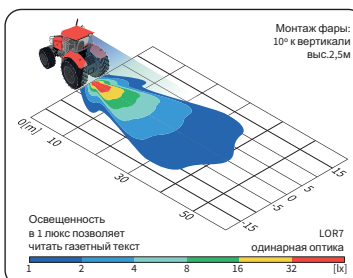

РАЗМЕРЫ

Номер по каталогу	Кат. № Hella	Опции		Угол пучка		Оснащение										Упаковка / шт. картон							
		двойная оптика	одинарная оптика	66° x 20°	63° x 45°	лампа H3 12V	лампа H3 24V	ручка	амортизатор	провод 4 м	штекер прикурива	Кронштейн	омега	магн. вводим.	Разъемы		AMP Faston 250	Deutsch DT	AMP SuperSeal 1,5	Сар / Pin	Применение	универсальное	рекомендуемое
LOR7.42400	1GA 996 161-131	✓		✓			✓												2		✓	C	1
LOR7.42403	1GA 996 161-291	✓					✓												2		✓	C	1
LOR7.42401		✓		✓				✓	✓										2		✓		1
LOR7.42402		✓		✓			✓		✓	✓									2		✓		1
LOR7.42410	1GA 996 161-281		✓		✓				✓										2		✓	A/B	1
LOR7.42413	1GA 996 161-121		✓		✓		✓		✓										2		✓	A/B	1
LOR7.42411			✓		✓				✓	✓									2		✓		1
LOR7.42412			✓		✓		✓		✓	✓									2		✓		1
LOR7.42423			✓		✓		✓		✓	✓									2		✓		1
LOR7.42432			✓		✓		✓		✓	✓									2		✓		1