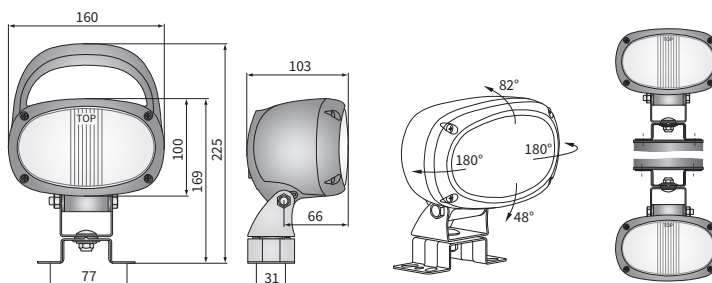

## ТЕХН. ХАРАКТЕРИСТИКА / ЧЕРТЫ

- размеры: 160x100x103
- источник света: H3
- максимальная мощность: 70W
- номинальное напряжение: 12V-24V DC
- оптика: FF
- угол луча: 66° x 20°, 63° x 45°
- класс защиты: IP66
- материал корпуса: пластик
- цвет корпуса: черный
- материал стекла: стекло
- встроены разъемы: AMP Faston 250, Deutsch DT
- другие: амортизатор
- ручка (опция)
- выключатель (опция)
- двойная оптика (опция)
- магнитные держатели (опция)

Есть возможность смонтировать на провод выбранный разъем (по запросу).

Части полезные при монтаже:

- штекер AMP Faston 250 2-контактный - кат. № A.07138
- штекер AMP SuperSeal 1,5 2-контактный - кат. № A.07137
- штекер Deutsch DT06-2S 2-контактный - кат. № A.07135

## РАЗМЕРЫ

Номер по каталогу	Кат. № Hella	Опции		Угол пучка		Оснащение										Упаковка / шт. картон							
		двойная оптика	одинарная оптика	66° x 20°	63° x 45°	лампа H3 12V	лампа H3 24V	ручка	амортизатор	провод 4 м	штекер прикурива	Кронштейн	омега	магн. вводим.	Разъемы		AMP Faston 250	Deutsch DT	AMP SuperSeal 1,5	Сар / Pin	Применение	универсальное	рекомендуемое
LOR7.42400	1GA 996 161-131	✓		✓			✓												2		✓	C	1
LOR7.42403	1GA 996 161-291	✓					✓												2		✓	C	1
<b>LOR7.42401</b>		✓		✓				✓	✓										2		✓		1
LOR7.42402		✓		✓			✓		✓	✓									2		✓		1
<b>LOR7.42410</b>	1GA 996 161-281		✓		✓				✓										2		✓	A/B	1
LOR7.42413	1GA 996 161-121		✓		✓		✓		✓										2		✓	A/B	1
<b>LOR7.42411</b>			✓		✓				✓	✓									2		✓		1
<b>LOR7.42412</b>			✓		✓		✓		✓	✓									2		✓		1
<b>LOR7.42423</b>			✓		✓		✓		✓	✓									2		✓		1
LOR7.42432			✓		✓		✓		✓	✓									2		✓		1