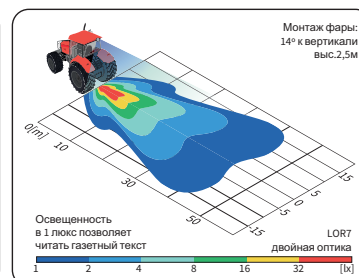

РАЗМЕРЫ

Номер по каталогу	Кат. № Hella	Опции		Угол пучка		Оснащение										Упаковка / шт. картон							
		двойная оптика	одинарная оптика	66° x 20°	63° x 45°	лампа H3 12V	лампа H3 24V	ручка	амортизатор	провод 4 м	штекер прикурива	Кронштейн	омега	магн. вводим.	Разъемы		AMP Faston 250	Deutsch DT	AMP SuperSeal 1,5	Сар / Pin	Применение	универсальное	рекомендуемое
LOR7.42400	1GA 996 161-131	✓		✓			✓												2		✓	C	1
LOR7.42403	1GA 996 161-291	✓					✓												2		✓	C	1
LOR7.42401		✓		✓				✓	✓										2		✓		1
LOR7.42402		✓		✓			✓		✓	✓									2		✓		1
LOR7.42410	1GA 996 161-281		✓		✓				✓										2		✓	A/B	1
LOR7.42413	1GA 996 161-121		✓		✓		✓		✓										2		✓	A/B	1
LOR7.42411			✓		✓				✓	✓									2		✓		1
LOR7.42412			✓		✓		✓		✓	✓									2		✓		1
LOR7.42423			✓		✓		✓		✓	✓									2		✓		1
LOR7.42432			✓		✓		✓		✓	✓									2		✓		1