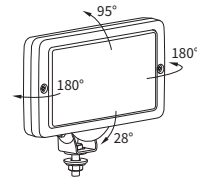

## ТЕХН. ХАРАКТЕРИСТИКА / ЧЕРТЫ

- размеры: 241x135x90
- функции света: п\_туманный, дальний, габаритный
- маркировка функции: B, HR, A
- ведущее число: -, 20
- источник света: H3, T4W
- максимальная мощность: 70W, 4W
- номинальное напряжение: 12V-24V DC
- оптика: стандартная
- класс защиты: IP54
- материал корпуса: пластик
- цвет корпуса: черный
- материал стекла: стекло
- цвет стекла: белый, голубой
- установка: M10
- встроены разъемы: -
- другие: крепление усилено стальным профилем

## ДОПОЛНИТЕЛЬНЫЕ ИНФОРМАЦИИ

Предназначены для монтажа в передней части кузова легкового или грузового автомобиля. Могут устанавливаться как в стоячем, так и в висячем положении.

Есть возможность смонтировать на провод выбранный разъем (по запросу).

## РАЗМЕРЫ

Номер по каталогу	Кат. № Hella	Код омологации	Функции света			Цвет стекла		рамка	окраска		Оснащение	Сторона				Разъемы			Упаковка / шт.
			п_туманный	дальний	габаритный	белый	голубой		черная	хромированная		лампа H3 12V	лампа H3 24V	лампа T4W	провод 0,15 м	правая	левая	AMP Faston 250	
0660.43200	1NE 006 300-071	660	✓			✓			✓					✓	✓				1
0660.43210	1NE 006 300-011	660	✓			✓				✓				✓	✓				1
0660.43211	1NE 006 300-011	660	✓			✓					✓			✓	✓				1
0662.43300	1FE 006 300-041	662		✓	✓	✓			✓					✓	✓				1
0662.43302		662		✓	✓	✓			✓					✓	✓				1
0662.43310	1FE 006 300-001	662		✓	✓	✓				✓				✓	✓				1
0662.43311	1FE 006 300-001	662		✓	✓	✓				✓				✓	✓				1
0662.43320		662		✓	✓		✓		✓					✓	✓				1
0662.43321		662		✓	✓		✓		✓					✓	✓				1
0662.43330	1FE 006 300-261	662		✓	✓		✓			✓				✓	✓				1
0662.43332	1FE 006 300-261	662		✓	✓		✓		✓					✓	✓				1