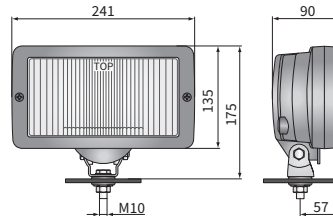

## ТЕХН. ХАРАКТЕРИСТИКА / ЧЕРТЫ

- размеры: 241x135x90
- функции света: п\_туманный, дальний, габаритный
- маркировка функции: B, HR, A
- ведущее число: -, 20
- источник света: H3, T4W
- максимальная мощность: 70W, 4W
- номинальное напряжение: 12V-24V DC
- оптика: стандартная
- класс защиты: IP54
- материал корпуса: пластик
- цвет корпуса: черный
- материал стекла: стекло
- цвет стекла: белый, голубой
- установка: M10
- встроены разъемы: -
- другие: крепление усилено стальным профилем

## ДОПОЛНИТЕЛЬНЫЕ ИНФОРМАЦИИ

Предназначены для монтажа в передней части кузова легкового или грузового автомобиля. Могут устанавливаться как в стоячем, так и в висячем положении.

Есть возможность смонтировать на провод выбранный разъем (по запросу).

## РАЗМЕРЫ

Номер по каталогу	Кат. № Hella	Код омологации	Функции света			Цвет стекла		рамка	окраска		Оснащение	Сторона				Разъемы			Упаковка / шт.
			п_туманный	дальний	габаритный	белый	голубой		черная	хромированная		лампа H3 12V	лампа H3 24V	лампа T4W	провод 0,15 м	правая	левая	AMP Faston 250	
0660.43200	1NE 006 300-071	660	✓			✓			✓					✓	✓				1
0660.43210	1NE 006 300-011	660	✓			✓				✓				✓	✓				1
0660.43211	1NE 006 300-011	660	✓			✓					✓			✓	✓				1
0662.43300	1FE 006 300-041	662		✓	✓	✓			✓					✓	✓				1
0662.43302		662		✓	✓	✓			✓					✓	✓				1
0662.43310	1FE 006 300-001	662		✓	✓	✓				✓				✓	✓				1
0662.43311	1FE 006 300-001	662		✓	✓	✓				✓				✓	✓				1
0662.43320		662		✓	✓		✓		✓					✓	✓				1
0662.43321		662		✓	✓		✓		✓					✓	✓				1
0662.43330	1FE 006 300-261	662		✓	✓		✓			✓				✓	✓				1
0662.43332	1FE 006 300-261	662		✓	✓		✓		✓					✓	✓				1