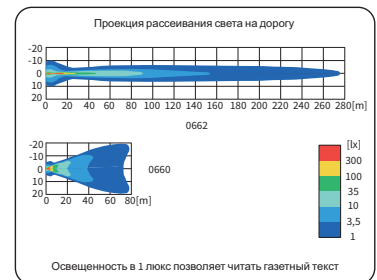

ТЕХН. ХАРАКТЕРИСТИКА / ЧЕРТЫ

- размеры: 241x135x90
- функции света: п_туманный, дальний, габаритный
- маркировка функции: B, HR, A
- ведущее число: -, 20
- источник света: H3, T4W
- максимальная мощность: 70W, 4W
- номинальное напряжение: 12V-24V DC
- оптика: стандартная
- класс защиты: IP54
- материал корпуса: пластик
- цвет корпуса: черный
- материал стекла: стекло
- цвет стекла: белый, голубой
- установка: M10
- встроены разъемы: -
- другие: крепление усилено стальным профилем

ДОПОЛНИТЕЛЬНЫЕ ИНФОРМАЦИИ

Предназначены для монтажа в передней части кузова легкового или грузового автомобиля. Могут устанавливаться как в стоячем, так и в висячем положении.

Есть возможность смонтировать на провод выбранный разъем (по запросу).

Запчасти:
патрон лампы габаритного огня - кат. № А.05921

РАЗМЕРЫ

Номер по каталогу	Кат. № Hella	Код омологации	Функции света			Цвет стекла		рамка	окраска		Оснащение	Сторона				Разъемы			Упаковка / шт.		
			п_туманный	дальний	габаритный	белый	голубой		черная	хромированная		лампа H3 12V	лампа H3 24V	лампа T4W	провод 0,15 м	правая	левая	AMP Faston 250		Deutsch DT	AMP SuperSeal 1,5
0660.43200	1NE 006 300-071	660	✓			✓			✓					✓	✓				1		
0660.43210	1NE 006 300-011	660	✓			✓				✓				✓	✓				1		
0660.43211	1NE 006 300-011	660	✓			✓					✓			✓	✓				1		
0662.43300	1FE 006 300-041	662		✓	✓	✓			✓					✓	✓				1		
0662.43302		662		✓	✓	✓			✓					✓	✓				1		
0662.43310	1FE 006 300-001	662		✓	✓	✓				✓				✓	✓				1		
0662.43311	1FE 006 300-001	662		✓	✓	✓				✓				✓	✓				1		
0662.43320		662		✓	✓		✓		✓					✓	✓				1		
0662.43321		662		✓	✓		✓		✓					✓	✓				1		
0662.43330	1FE 006 300-261	662		✓	✓		✓			✓				✓	✓				1		
0662.43332	1FE 006 300-261	662		✓	✓		✓		✓					✓	✓				1