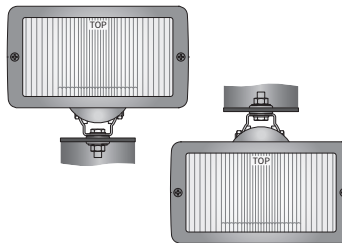

ТЕХН. ХАРАКТЕРИСТИКА / ЧЕРТЫ

- размеры: 241x135x90
- функции света: п_туманный, дальний, габаритный
- маркировка функции: B, HR, A
- ведущее число: -, 20
- источник света: H3, T4W
- максимальная мощность: 70W, 4W
- номинальное напряжение: 12V-24V DC
- оптика: стандартная
- класс защиты: IP54
- материал корпуса: пластик
- цвет корпуса: черный
- материал стекла: стекло
- цвет стекла: белый, голубой
- установка: M10
- встроены разъемы: -
- другие: крепление усилено стальным профилем

ДОПОЛНИТЕЛЬНЫЕ ИНФОРМАЦИИ

Предназначены для монтажа в передней части кузова легкового или грузового автомобиля. Могут устанавливаться как в стоячем, так и в висячем положении.

Есть возможность смонтировать на провод выбранный разъем (по запросу).

Запчасти:
патрон лампы габаритного огня - кат. № А.05921

РАЗМЕРЫ

Номер по каталогу	Кат. № Hella	Код омологации	Функции света			Цвет стекла		рамка	окраска		Оснащение	Сторона				Разъемы			Упаковка / шт.		
			п_туманный	дальний	габаритный	белый	голубой		черная	хромированная		лампа H3 12V	лампа H3 24V	лампа T4W	провод 0,15 м	правая	левая	AMP Faston 250		Deutsch DT	AMP SuperSeal 1,5
0660.43200	1NE 006 300-071	660	✓			✓			✓					✓	✓				1		
0660.43210	1NE 006 300-011	660	✓			✓				✓				✓	✓				1		
0660.43211	1NE 006 300-011	660	✓			✓					✓			✓	✓				1		
0662.43300	1FE 006 300-041	662		✓	✓	✓			✓					✓	✓				1		
0662.43302		662		✓	✓	✓			✓					✓	✓				1		
0662.43310	1FE 006 300-001	662		✓	✓	✓				✓				✓	✓				1		
0662.43311	1FE 006 300-001	662		✓	✓	✓				✓				✓	✓				1		
0662.43320		662		✓	✓		✓		✓					✓	✓				1		
0662.43321		662		✓	✓		✓		✓					✓	✓				1		
0662.43330	1FE 006 300-261	662		✓	✓		✓			✓				✓	✓				1		
0662.43332	1FE 006 300-261	662		✓	✓		✓		✓					✓	✓				1