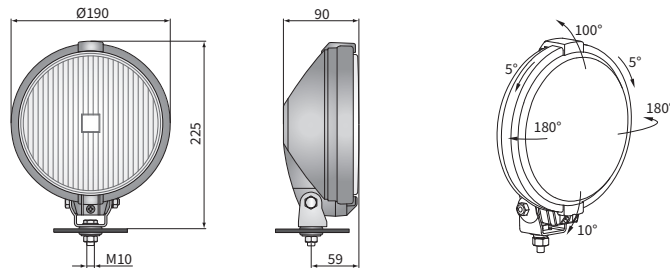

ТЕХН. ХАРАКТЕРИСТИКА / ЧЕРТЫ

- размеры: $\phi 190 \times 90$
- функции света: п_туманный, дальний, габаритный
- маркировка функции: B, HR, A
- ведущее число: -, 40
- источник света: H3, T4W
- максимальная мощность: 70W, 4W
- номинальное напряжение: 12V-24V DC
- оптика: стандартная
- класс защиты: IP54
- материал корпуса: пластик
- цвет корпуса: черный
- материал стекла: стекло
- цвет стекла: белый, голубой
- установка: M10
- встроены разъемы: -
- другие: крепление усилено стальным профилем

ДОПОЛНИТЕЛЬНЫЕ ИНФОРМАЦИИ

Предназначены для монтажа в передней части кузова легкового или грузового автомобиля. Могут устанавливаться только в стоячем положении.

Есть возможность смонтировать на провод выбранный разъем (по запросу).

Запчасти:
патрон лампы габаритного огня - кат. № А.05921

РАЗМЕРЫ

Номер по каталогу	Код омологации	Функции света			Цвет стекла			рамка	черная	хромированная	Оснащение	лампа				Сторона		Разъемы	AMP Faston 250	Deutsch DT	AMP SuperSeal 1,5	Упаковка / шт.	картон
		п_туманный	дальний	габаритный	белый	голубой	H3 12V					H3 24V	T4W	провод 0,15 м	правая	левая							
0666.43400	666	✓			✓																	1	
0666.43410	666	✓			✓																	1	
0666.43411	666	✓			✓																	1	
0668.43500	668		✓	✓	✓				✓													1	
0668.43501	668		✓	✓	✓				✓													1	
0668.43502	668		✓	✓	✓				✓													1	
0668.43510	668		✓	✓	✓					✓												1	
0668.43511	668		✓	✓	✓					✓												1	
0668.43512	668		✓	✓	✓					✓												1	
0668.43520	668		✓	✓	✓		✓		✓													1	
0668.43530	668		✓	✓	✓		✓		✓													1	