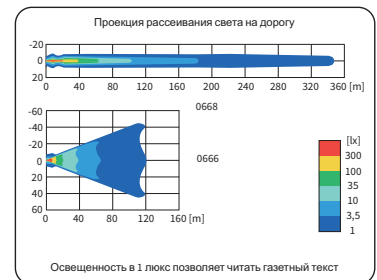

РАЗМЕРЫ

Номер по каталогу	Код омологации	Функции света			Цвет стекла			рамка	черная	хромированная	Оснащение	лампа				Сторона		Разъемы	AMP Faston 250	Deutsch DT	AMP SuperSeal 1,5	Упаковка / шт.	картон
		п_туманный	дальний	габаритный	белый	голубой	H3 12V					H3 24V	T4W	провод 0,15 м	правая	левая							
0666.43400	666	✓			✓																	1	
0666.43410	666	✓			✓																	1	
0666.43411	666	✓			✓																	1	
0668.43500	668		✓	✓	✓				✓													1	
0668.43501	668		✓	✓	✓				✓													1	
0668.43502	668		✓	✓	✓				✓													1	
0668.43510	668		✓	✓	✓					✓												1	
0668.43511	668		✓	✓	✓					✓												1	
0668.43512	668		✓	✓	✓					✓												1	
0668.43520	668		✓	✓	✓		✓		✓													1	
0668.43530	668		✓	✓	✓		✓		✓													1