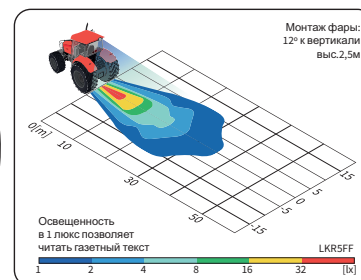

РАЗМЕРЫ

Номер по каталогу	Класс защиты			Оснащение	лампа H3 12V	лампа H3 24V	амортизатор	ручка	выключатель	провод 4 м	штекер прикурива	разъем AMP Faston	разъем DT04-2P	разъем DT06-2S	Кронштейн	M8	omega	магн. неодим.	Номер по каталогу	Класс защиты			Оснащение	лампа H3 12V	лампа H3 24V	амортизатор	ручка	выключатель	провод 4 м	штекер прикурива	разъем AMP Faston	разъем DT04-2P	разъем DT06-2S	Кронштейн	M8	omega	магн. неодим.		
	IP66	IP67	IP69K																	IP66	IP67	IP69K																	
LKR5FF.46500	✓		✓												✓				LKR5FF.46513	✓		✓	✓																
LKR5FF.46501	✓		✓		✓										✓				LKR5FF.46550	✓		✓	✓																
LKR5FF.46502	✓		✓			✓									✓				LKR5FF.46591	✓		✓	✓																
LKR5FF.46560			✓	✓											✓				LKR5FF.46592	✓		✓	✓																
LKR5FF.46540	✓		✓				✓								✓				LKR5FF.46593	✓		✓	✓																
LKR5FF.46541	✓		✓		✓		✓								✓				LKR5FF.46570		✓	✓	✓																
LKR5FF.46590	✓						✓		✓						✓				LKR5FF.46571			✓	✓																
LKR5FF.46503	✓		✓												✓				LKR5FF.46572			✓	✓																
LKR5FF.46504	✓		✓		✓			✓							✓				LKR5FF.46573			✓	✓																
LKR5FF.46510	✓		✓		✓										✓				LKR5FF.46574			✓	✓																
LKR5FF.46512	✓		✓		✓										✓				LKR5FF.46575			✓	✓