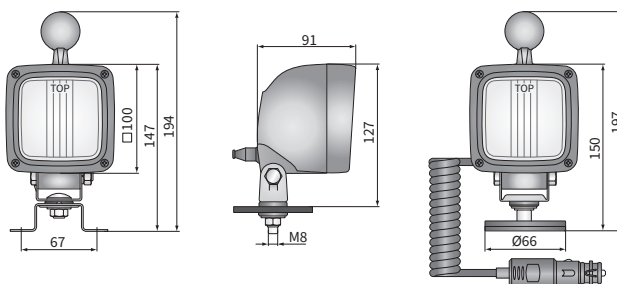

## ТЕХН. ХАРАКТЕРИСТИКА / ЧЕРТЫ

- размеры: 100x100x91
- источник света: H3
- максимальная мощность: 70W
- номинальное напряжение: 12V-24V DC
- оптика: FF
- угол луча: 52° x 26°
- класс защиты: IP66, IP69K, IP67
- материал корпуса: пластик
- цвет корпуса: черный
- материал стекла: стекло
- встроены разъемы: AMP Faston 250, Deutsch DT
- другие (опции): ручка  
выключатель  
амортизатор  
магнитные держатели

Предлагается большой выбор разъемов и монтажных кронштейнов. Могут устанавливаться в любом положении.

Части полезные при монтаже:

- штекер AMP Faston 250 2-контактный - кат. № A.07138
- штекер Deutsch DT06-2S 2-контактный - кат. № A.07135

## РАЗМЕРЫ

Номер по каталогу	Класс защиты			Оснащение	лампа H3 12V	лампа H3 24V	амортизатор	ручка	выключатель	провод 4 м	штекер прикурива	разъем AMP Faston	разъем DT04-2P	разъем DT06-2S	Кронштейн	M8	omega	магн. неодим.	Номер по каталогу	Класс защиты			Оснащение	лампа H3 12V	лампа H3 24V	амортизатор	ручка	выключатель	провод 4 м	штекер прикурива	разъем AMP Faston	разъем DT04-2P	разъем DT06-2S	Кронштейн	M8	omega	магн. неодим.		
	IP66	IP67	IP69K																	IP66	IP67	IP69K																	
LKR5FF.46500	✓		✓												✓				LKR5FF.46513	✓		✓	✓																
LKR5FF.46501	✓		✓		✓										✓				LKR5FF.46550	✓		✓	✓																
LKR5FF.46502	✓		✓			✓									✓				LKR5FF.46591	✓		✓	✓																
LKR5FF.46560			✓	✓											✓				LKR5FF.46592	✓		✓	✓																
LKR5FF.46540	✓		✓				✓								✓				LKR5FF.46593	✓		✓	✓																
LKR5FF.46541	✓		✓		✓		✓								✓				LKR5FF.46570		✓	✓	✓																
LKR5FF.46590	✓						✓		✓						✓				LKR5FF.46571			✓	✓																
LKR5FF.46503	✓		✓												✓				LKR5FF.46572			✓	✓																
LKR5FF.46504	✓		✓		✓			✓							✓				LKR5FF.46573			✓	✓																
LKR5FF.46510	✓		✓		✓										✓				LKR5FF.46574			✓	✓																
LKR5FF.46512	✓		✓		✓										✓				LKR5FF.46575			✓	✓																