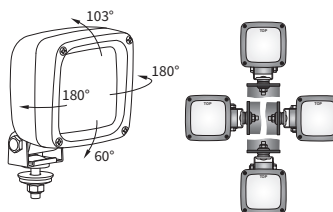

РАЗМЕРЫ

Номер по каталогу	Класс защиты			Оснащение	лампа H3 12V	лампа H3 24V	амортизатор	ручка	выключатель	провод 4 м	штекер прикурива	разъем AMP Faston	разъем DT04-2P	разъем DT06-2S	Кронштейн	M8	omega	магн. неодим.	Номер по каталогу	Класс защиты			Оснащение	лампа H3 12V	лампа H3 24V	амортизатор	ручка	выключатель	провод 4 м	штекер прикурива	разъем AMP Faston	разъем DT04-2P	разъем DT06-2S	Кронштейн	M8	omega	магн. неодим.		
	IP66	IP67	IP69K																	IP66	IP67	IP69K																	
LKR5FF.46500	✓		✓												✓				LKR5FF.46513	✓		✓	✓																
LKR5FF.46501	✓		✓		✓										✓				LKR5FF.46550	✓		✓	✓																
LKR5FF.46502	✓		✓			✓									✓				LKR5FF.46591	✓		✓	✓																
LKR5FF.46560			✓	✓											✓				LKR5FF.46592	✓		✓	✓																
LKR5FF.46540	✓		✓				✓								✓				LKR5FF.46593	✓		✓	✓																
LKR5FF.46541	✓		✓		✓		✓								✓				LKR5FF.46570		✓	✓	✓																
LKR5FF.46590	✓						✓		✓						✓				LKR5FF.46571			✓	✓																
LKR5FF.46503	✓		✓												✓				LKR5FF.46572			✓	✓																
LKR5FF.46504	✓		✓		✓			✓							✓				LKR5FF.46573			✓	✓																
LKR5FF.46510	✓		✓		✓										✓				LKR5FF.46574			✓	✓																
LKR5FF.46512	✓		✓		✓										✓				LKR5FF.46575			✓	✓