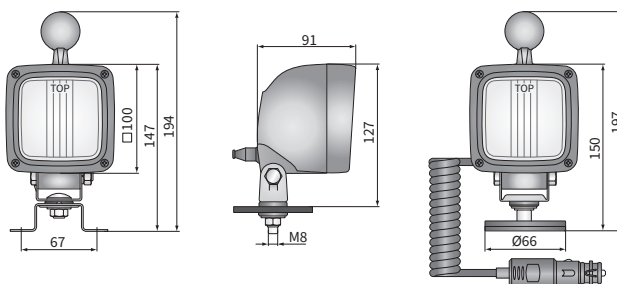

ТЕХН. ХАРАКТЕРИСТИКА / ЧЕРТЫ

- размеры: 100x100x91
- источник света: H3
- максимальная мощность: 70W
- номинальное напряжение: 12V-24V DC
- оптика: FF
- угол луча: 52° x 26°
- класс защиты: IP66, IP69K, IP67
- материал корпуса: пластик
- цвет корпуса: черный
- материал стекла: стекло
- встроены разъемы: AMP Faston 250, Deutsch DT
- другие (опции): ручка
выключатель
амортизатор
магнитные держатели

Предлагается большой выбор разъемов и монтажных кронштейнов. Могут устанавливаться в любом положении.

Части полезные при монтаже:

- штекер AMP Faston 250 2-контактный - кат. № A.07138
- штекер Deutsch DT06-2S 2-контактный - кат. № A.07135

РАЗМЕРЫ

Номер по каталогу	Класс защиты			Оснащение	лампа H3 12V	лампа H3 24V	амортизатор	ручка	выключатель	провод 4 м	штекер прикурива	разъем AMP Faston	разъем DT04-2P	разъем DT06-2S	Кронштейн	M8	omega	магн. неодим.	Номер по каталогу	Класс защиты			Оснащение	лампа H3 12V	лампа H3 24V	амортизатор	ручка	выключатель	провод 4 м	штекер прикурива	разъем AMP Faston	разъем DT04-2P	разъем DT06-2S	Кронштейн	M8	omega	магн. неодим.		
	IP66	IP67	IP69K																	IP66	IP67	IP69K																	
LKR5FF.46500	✓		✓												✓				LKR5FF.46513	✓		✓	✓																
LKR5FF.46501	✓		✓		✓										✓				LKR5FF.46550	✓		✓		✓															
LKR5FF.46502	✓		✓			✓									✓				LKR5FF.46591	✓		✓		✓															
LKR5FF.46560			✓	✓											✓				LKR5FF.46592	✓		✓		✓															
LKR5FF.46540	✓		✓				✓								✓				LKR5FF.46593	✓		✓		✓															
LKR5FF.46541	✓		✓		✓		✓								✓				LKR5FF.46570		✓	✓										✓							
LKR5FF.46590	✓						✓		✓						✓				LKR5FF.46571			✓	✓								✓								
LKR5FF.46503	✓		✓												✓				LKR5FF.46572			✓	✓								✓								
LKR5FF.46504	✓		✓		✓			✓							✓				LKR5FF.46573			✓	✓								✓								
LKR5FF.46510	✓		✓												✓				LKR5FF.46574			✓	✓								✓								
LKR5FF.46512	✓		✓		✓										✓				LKR5FF.46575			✓	✓								✓								