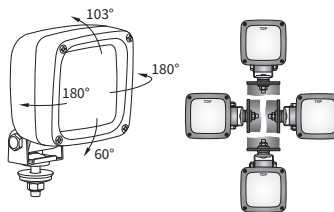

ТЕХН. ХАРАКТЕРИСТИКА / ЧЕРТЫ

- размеры: 100x100x91
- источник света: H3
- максимальная мощность: 70W
- номинальное напряжение: 12V-24V DC
- оптика: FF
- угол луча: 52° x 26°
- класс защиты: IP66, IP69K, IP67
- материал корпуса: пластик
- цвет корпуса: черный
- материал стекла: стекло
- встроены разъемы: AMP Faston 250, Deutsch DT
- другие (опции): ручка
выключатель
амортизатор
магнитные держатели

Предлагается большой выбор разъемов и монтажных кронштейнов. Могут устанавливаться в любом положении.

Части полезные при монтаже:

- штекер AMP Faston 250 2-контактный - кат. № A.07138
- штекер Deutsch DT06-2S 2-контактный - кат. № A.07135

РАЗМЕРЫ

Номер по каталогу	Класс защиты			Оснащение	лампа H3 12V	лампа H3 24V	амортизатор	ручка	выключатель	провод 4 м	штекер прикурива	разъем AMP Faston	разъем DT04-2P	разъем DT06-2S	Кронштейн	M8	omega	магн. неодим.	Номер по каталогу	Класс защиты			Оснащение	лампа H3 12V	лампа H3 24V	амортизатор	ручка	выключатель	провод 4 м	штекер прикурива	разъем AMP Faston	разъем DT04-2P	разъем DT06-2S	Кронштейн	M8	omega	магн. неодим.		
	IP66	IP67	IP69K																	IP66	IP67	IP69K																	
LKR5FF.46500	✓		✓												✓				LKR5FF.46513	✓		✓	✓																
LKR5FF.46501	✓		✓		✓										✓				LKR5FF.46550	✓		✓		✓															
LKR5FF.46502	✓		✓			✓									✓				LKR5FF.46591	✓		✓		✓															
LKR5FF.46560			✓	✓											✓				LKR5FF.46592	✓		✓		✓															
LKR5FF.46540	✓		✓				✓								✓				LKR5FF.46593	✓		✓		✓															
LKR5FF.46541	✓		✓		✓		✓								✓				LKR5FF.46570		✓	✓										✓							
LKR5FF.46590	✓						✓		✓						✓				LKR5FF.46571			✓	✓								✓								
LKR5FF.46503	✓		✓												✓				LKR5FF.46572			✓	✓								✓								
LKR5FF.46504	✓		✓		✓			✓							✓				LKR5FF.46573			✓	✓								✓								
LKR5FF.46510	✓		✓												✓				LKR5FF.46574			✓	✓								✓								
LKR5FF.46512	✓		✓		✓										✓				LKR5FF.46575			✓	✓								✓								