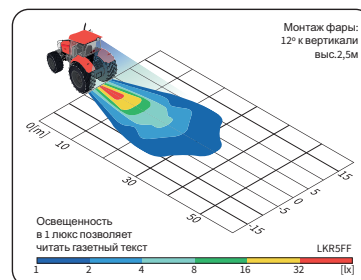

РАЗМЕРЫ

Номер по каталогу	Класс защиты			Оснащение	лампа H3 12V	лампа H3 24V	амортизатор	ручка	выключатель	провод 4 м	штекер прикурива	разъем AMP Faston	разъем DT04-2P	разъем DT06-2S	Кронштейн	M8	omega	магн. неодим.	Номер по каталогу	Класс защиты			Оснащение	лампа H3 12V	лампа H3 24V	амортизатор	ручка	выключатель	провод 4 м	штекер прикурива	разъем AMP Faston	разъем DT04-2P	разъем DT06-2S	Кронштейн	M8	omega	магн. неодим.		
	IP66	IP67	IP69K																	IP66	IP67	IP69K																	
LKR5FF.46500	✓		✓												✓				LKR5FF.46513	✓		✓	✓																
LKR5FF.46501	✓		✓		✓										✓				LKR5FF.46550	✓		✓		✓															
LKR5FF.46502	✓		✓			✓									✓				LKR5FF.46591	✓		✓		✓															
LKR5FF.46560			✓	✓											✓				LKR5FF.46592	✓		✓		✓															
LKR5FF.46540	✓		✓				✓								✓				LKR5FF.46593	✓		✓		✓															
LKR5FF.46541	✓		✓		✓		✓								✓				LKR5FF.46570		✓	✓										✓							
LKR5FF.46590	✓						✓		✓						✓				LKR5FF.46571			✓	✓								✓								
LKR5FF.46503	✓		✓												✓				LKR5FF.46572			✓	✓								✓								
LKR5FF.46504	✓		✓		✓			✓							✓				LKR5FF.46573			✓	✓								✓								
LKR5FF.46510	✓		✓												✓				LKR5FF.46574			✓	✓								✓								
LKR5FF.46512	✓		✓		✓										✓				LKR5FF.46575			✓	✓								✓