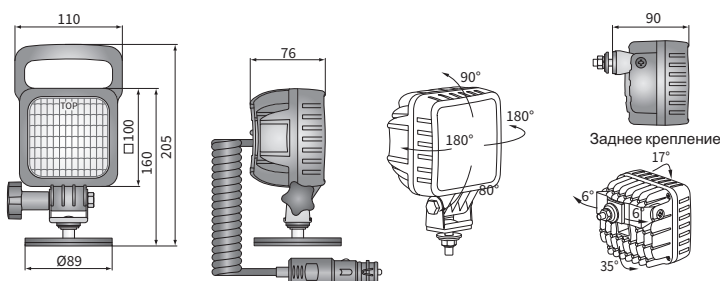

ТЕХН. ХАРАКТЕРИСТИКА / ЧЕРТЫ

- размеры: 100x100x76
- световой поток модуля LED: 3000 лм, 2500 лм, 2000 лм, 1500 лм
- световой поток фары: 2400 лм, 2000 лм, 1600 лм, 1200 лм
- максимальная мощность: 30W, 29W, 25W, 19W
- номинальное напряжение: 12V-24V DC, 12V-48V DC
- допустимое напряжение питания: 10.5V-30V DC, 10.5V-60V DC
- источник света: 6 x LED
- цветовая температура: 5000-7000K
- угол луча: 66° x 20°
- класс защиты: IP67, IP69K
- рабочая температура: -40°C - +80°C
- материал корпуса: алюминий/пластик
- материал стекла: пластик
- встроены разъемы: AMP Faston 250
- другие: защиты:
 - от перегрева
 - от обратной полярности
- кронштейн из стали Inox

Требуют соблюдения надлежащей полярности.

Запчасти:

магнит неодимовый $\phi 89/500N$ (1 шт.) - кат. № CAR4.51320

РАЗМЕРЫ

Освещенность в 1 люкс позволяет читать газетный текст. Монтаж фары: 8° к вертикали выс.2,5м.

Номер по каталогу	Световой поток				Класс защиты	Освещение	ручка	провод 0.22 м	провод 0.5 м	провод 8 м	выключатель	штекер прикурива	Способы крепления	любой	вертикально вверх	задний	Кронштейн	магн. неодим.	CAR1	M8	Разъемы	AMP Faston 250	Deutsch DT	AMP SuperSeal 1.5	Cap / Pin
	3000 лм	2500 лм	2000 лм	1500 лм																					
LED9A.53795	✓				✓	✓	✓				✓	✓	✓	✓				✓							
LED9A.53796	✓				✓	✓	✓				✓	✓	✓	✓				✓							
LED6.49895		✓			✓	✓	✓				✓	✓	✓	✓				✓							
LED6.49896		✓			✓	✓	✓				✓	✓	✓	✓				✓							
LED6.49897		✓			✓	✓	✓				✓	✓	✓	✓				✓							
LED6.49825		✓			✓	✓	✓		✓		✓	✓	✓	✓		✓		✓							
LED2.47595			✓		✓	✓	✓				✓	✓	✓	✓				✓							
LED2.47596			✓		✓	✓	✓				✓	✓	✓	✓				✓							
LED2.47597			✓		✓	✓	✓				✓	✓	✓	✓				✓							
LED2.47525			✓		✓	✓	✓		✓		✓	✓	✓	✓		✓		✓							
LED1.46831				✓	✓	✓	✓				✓	✓	✓	✓				✓							
LED1.46832				✓	✓	✓	✓				✓	✓	✓	✓				✓							
LED1.46833				✓	✓	✓	✓				✓	✓	✓	✓				✓							
LED1.46818				✓	✓	✓	✓				✓	✓	✓	✓		✓		✓				✓			
LED1.46825				✓	✓	✓	✓		✓		✓	✓	✓	✓		✓		✓							
LED1.46834				✓	✓	✓	✓				✓	✓	✓	✓				✓							
LED1.46835				✓	✓	✓	✓				✓	✓	✓	✓				✓							