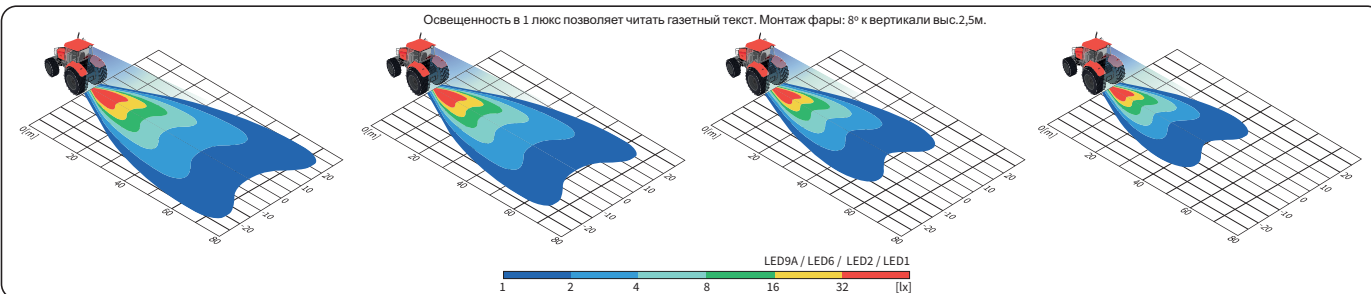

ТЕХН. ХАРАКТЕРИСТИКА / ЧЕРТЫ

- размеры: 100x100x76
- световой поток модуля LED: 3000 лм, 2500 лм, 2000 лм, 1500 лм
- световой поток фары: 2400 лм, 2000 лм, 1600 лм, 1200 лм
- максимальная мощность: 30W, 29W, 25W, 19W
- номинальное напряжение: 12V-24V DC, 12V-48V DC
- допустимое напряжение питания: 10.5V-30V DC, 10.5V-60V DC
- источник света: 6 x LED
- цветовая температура: 5000-7000K
- угол луча: 66° x 20°
- класс защиты: IP67, IP69K
- рабочая температура: -40°C - +80°C
- материал корпуса: алюминий/пластик
- материал стекла: пластик
- встроены разъемы: AMP Faston 250
- другие: защиты:
 - от перегрева
 - от обратной полярности
- кронштейн из стали Inox

Требуют соблюдения надлежащей полярности.

Запчасти:

магнит неодимовый $\phi 89/500N$ (1 шт.) - кат. № CAR4.51320

РАЗМЕРЫ

Освещенность в 1 люкс позволяет читать газетный текст. Монтаж фары: 8° к вертикали выс.2,5м.