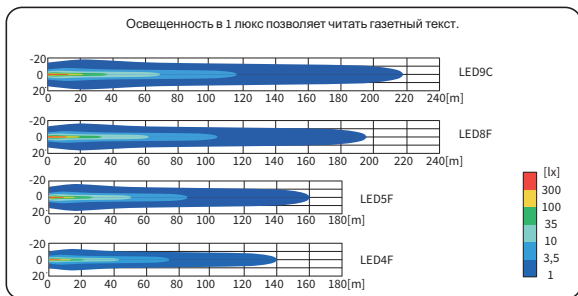

РАЗМЕРЫ

Номер по каталогу	Световой поток				Освещение модуль LED 12V-24V	модуль LED 12V-48V	ручка	провод 0.5 м	провод 8 м	выключатель	штекер прикурива	Способы крепления	любой вертикально вверх	задний	Кронштейн	магн. неодим.	CAR3	рукоятка	M8	Разъемы	Deutsch DT	AMP SuperSeal 1.5
	3000 лм	2500 лм	2000 лм	1500 лм																		
LED9C.53994	✓				✓					✓	✓	✓	✓									
LED9C.53995	✓				✓		✓			✓	✓	✓	✓									
LED9C.53919	✓				✓								✓									
LED9C.53925	✓				✓			✓														
LED8F.51094		✓			✓					✓	✓	✓	✓									
LED8F.51095		✓			✓					✓	✓	✓	✓									
LED8F.51040		✓			✓					✓	✓	✓	✓									
LED8F.51025		✓			✓					✓	✓	✓	✓									
LED8F.51086		✓			✓					✓	✓	✓	✓									
LED8F.51087		✓			✓					✓	✓	✓	✓									

Номер по каталогу	Световой поток				Освещение модуль LED 12V-24V	модуль LED 12V-48V	ручка	провод 0.5 м	провод 8 м	выключатель	штекер прикурива	Способы крепления	любой вертикально вверх	задний	Кронштейн	магн. неодим.	CAR3	рукоятка	M8	Разъемы	Deutsch DT	AMP SuperSeal 1.5	
	3000 лм	2500 лм	2000 лм	1500 лм																			
LED5F.47994					✓					✓	✓	✓	✓										
LED5F.47995					✓					✓	✓	✓	✓										
LED5F.47940					✓					✓	✓	✓	✓										
LED5F.47925					✓					✓	✓	✓	✓										
LED4F.47890					✓					✓	✓	✓	✓										
LED4F.47891					✓					✓	✓	✓	✓										
LED4F.47888					✓					✓	✓	✓	✓										
LED4F.47889					✓					✓	✓	✓	✓										
LED4F.47894					✓					✓	✓	✓	✓										
LED4F.47825					✓					✓	✓	✓	✓