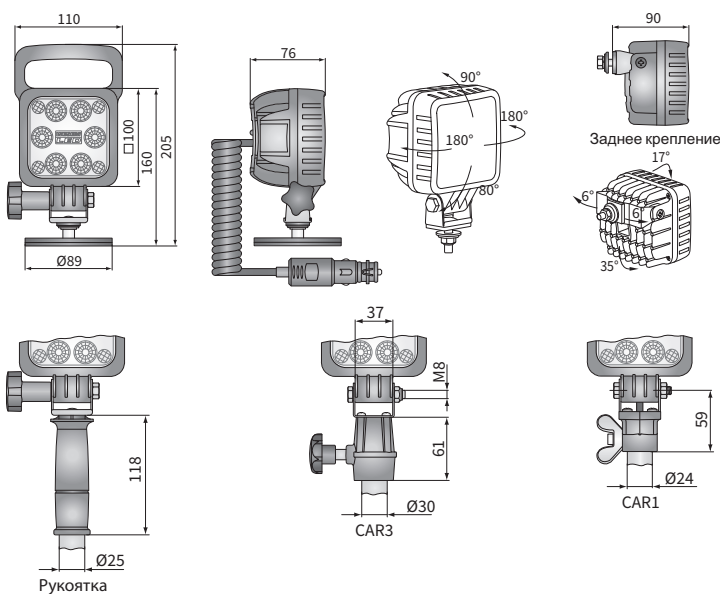

ТЕХН. ХАРАКТЕРИСТИКА / ЧЕРТЫ

- размеры: 100x100x76
- световой поток модуля LED: 3000 лм, 2500 лм, 2000 лм, 1500 лм
- световой поток фары: 2400 лм, 2000 лм, 1600 лм, 1200 лм
- максимальная мощность: 30W, 29W, 25W, 19W
- номинальное напряжение: 12V-24V DC, 12V-48V DC
- допустимое напряжение питания: 10.5V-30V DC, 10.5V-60V DC
- источник света: 6 x LED
- цветовая температура: 5000-7000K
- угол луча: 6°
- класс защиты: IP67, IP69K
- рабочая температура: -40°C - +80°C
- материал корпуса: алюминий/пластик
- материал стекла: пластик
- встроены разъемы: Deutsch DT
- другие: защиты:
 - от перегрева
 - от обратной полярности
- кронштейн из стали Inox

Запчасти:

держатели - кат. № CAR3.50600

рукоятка - кат. № AR.54324

магнит неодимовый φ89/500N (1 шт.) - кат. № CAR4.51320

РАЗМЕРЫ

Номер по каталогу	Световой поток				Освещение модуль LED 12V-24V	модуль LED 12V-48V	ручка	провод 0.5 м	провод 8 м	выключатель	штекер прикурива	Способы крепления	любой вертикально вверх	задний	Кронштейн	магн. неодим.	CAR3	рукоятка	M8	Разъемы	Deutsch DT	AMP SuperSeal 1.5
	3000 лм	2500 лм	2000 лм	1500 лм																		
LED9C.53994	✓				✓					✓	✓	✓	✓									
LED9C.53995	✓				✓		✓			✓	✓	✓	✓									
LED9C.53919	✓				✓								✓									
LED9C.53925	✓				✓			✓														
LED8F.51094		✓			✓					✓	✓	✓	✓									
LED8F.51095		✓			✓					✓	✓	✓	✓									
LED8F.51040		✓			✓					✓	✓	✓	✓									
LED8F.51025		✓			✓					✓	✓	✓	✓									
LED8F.51086		✓			✓					✓	✓	✓	✓									
LED8F.51087		✓			✓					✓	✓	✓	✓									