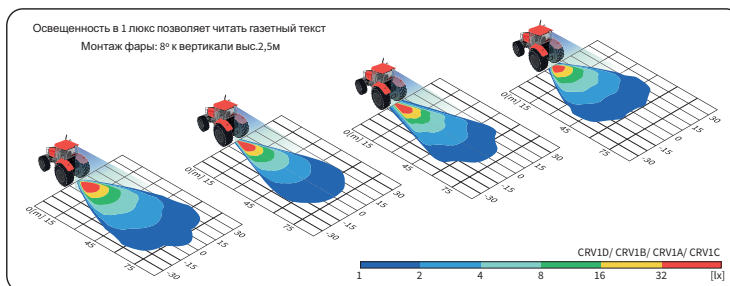

ТЕХН. ХАРАКТЕРИСТИКА / ЧЕРТЫ

- размеры: 176x87x86
- световой поток модуля LED: 5500 лм, 4000 лм, 3000 лм, 2200 лм
- световой поток фары: 4400 лм, 3200 лм, 2400 лм, 1800 лм
- максимальная мощность: 70W, 40W, 35W, 28W
- номинальное напряжение: 12V-24V DC
- допустимое напряжение питания: 10.5V-30V DC
- источник света: 10 x LED
- цветовая температура: 5700-7000K
- угол луча: 60°
- класс защиты: IP67, IP69K, IP66
- рабочая температура: -40°C - +80°C
- материал корпуса: алюминий
- материал стекла: пластик
- встроены разъемы: Deutsch DT, AMP Faston 250, AMP SuperSeal 1.5
- другие: защиты:
  - от перегрева
  - от обратной полярности

ДОПОЛНИТЕЛЬНЫЕ ИНФОРМАЦИИ

Предназначены для освещения поверхности вокруг автомобилей, тракторов, тихоходных автотранспортных средств и любых мест позволяющих поставить указанное напряжение.

Соответствуют директиве электромагнитной совместимости ЭМС 2004/108/ЕС. Они не излучают электромагнитных помех и устойчивы этим помехам.

Требуют соблюдения надлежащей полярности.

Места установки: отдельно стоящее на кузове автомобиля. Могут устанавливаться как в стоячем, так и в висячем положении.

Элементы крепежа изготовленные из стали Inox.

Можно установить версию разъема с проводом (по запросу).

Части полезные при монтаже:
штекер Deutsch DT06-2S 2-контактный - кат. № А.07135
штекер AMP SuperSeal 1.5 2-контактный - кат. № А.07137
штекер AMP Faston 250 2-контактный - кат. № А.07138

Запчасти:
держатели - кат. № CAR1.47300

Аналоги Hella:
CRV1A.49514 - 1GB 996 386-001
CRV1A.49502 - 1GB 996 386-031

РАЗМЕРЫ