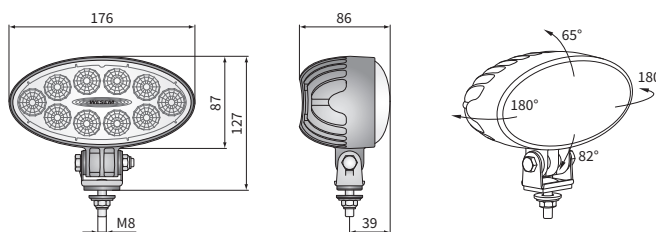

ТЕХН. ХАРАКТЕРИСТИКА / ЧЕРТЫ

- размеры: 176x87x86
- световой поток модуля LED: 5500 лм, 4000 лм, 3000 лм, 2200 лм
- световой поток фары: 4400 лм, 3200 лм, 2400 лм, 1800 лм
- максимальная мощность: 70W, 40W, 35W, 28W
- номинальное напряжение: 12V-24V DC
- допустимое напряжение питания: 10.5V-30V DC
- источник света: 10 x LED
- цветовая температура: 5700-7000K
- угол луча: 60°
- класс защиты: IP67, IP69K, IP66
- рабочая температура: -40°C - +80°C
- материал корпуса: алюминий
- материал стекла: пластик
- встроены разъемы: Deutsch DT, AMP Faston 250, AMP SuperSeal 1.5
- другие: защиты:
  - от перегрева
  - от обратной полярности

ДОПОЛНИТЕЛЬНЫЕ ИНФОРМАЦИИ

Предназначены для освещения поверхности вокруг автомобилей, тракторов, тихоходных автотранспортных средств и любых мест позволяющих поставить указанное напряжение.

Соответствуют директиве электромагнитной совместимости ЭМС 2004/108/ЕС. Они не излучают электромагнитных помех и устойчивы этим помехам.

Требуют соблюдения надлежащей полярности.

Места установки: отдельно стоящее на кузове автомобиля. Могут устанавливаться как в стоячем, так и в висячем положении.

Элементы крепежа изготовленные из стали Inox.

Можно установить версию разъема с проводом (по запросу).

Части полезные при монтаже:
штекер Deutsch DT06-2S 2-контактный - кат. № А.07135
штекер AMP SuperSeal 1.5 2-контактный - кат. № А.07137
штекер AMP Faston 250 2-контактный - кат. № А.07138

Запчасти:
держатели - кат. № CAR1.47300

Аналоги Hella:
CRV1A.49514 - 1GB 996 386-001
CRV1A.49502 - 1GB 996 386-031

РАЗМЕРЫ