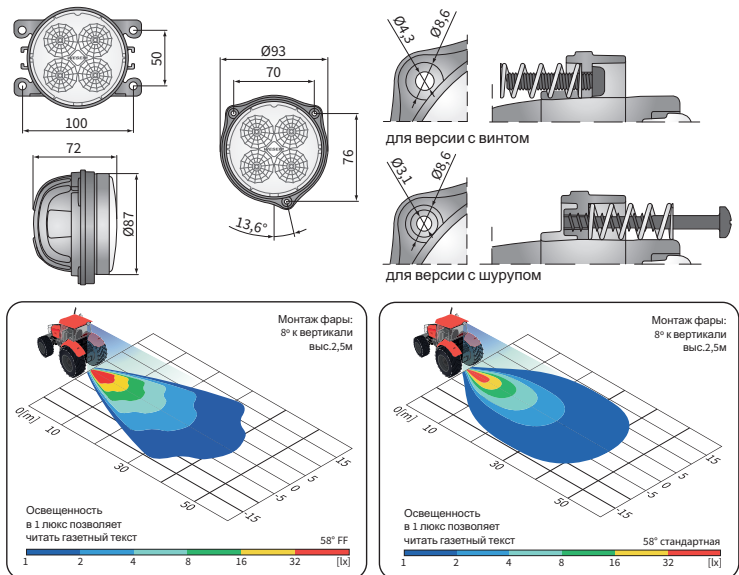

ТЕХН. ХАРАКТЕРИСТИКА / ЧЕРТЫ

- размеры: $\phi 87 \times 72$
- световой поток модуля LED: 1500 лм, 1000 лм
- световой поток фары: 1200 лм, 800 лм
- максимальная мощность: 18W, 14.5W
- номинальное напряжение: 12V-24V DC
- допустимое напряжение питания: 10.5V-30V DC
- источник света: 4 x LED
- цветовая температура: 5700-7000K
- угол луча: 58°
- класс защиты: IP67, IP69K
- рабочая температура: -40°C - +80°C
- материал корпуса: алюминий/пластик
- материал стекла: пластик
- встроены разъемы: Deutsch DT, AMP SuperSeal 1.5
- другие: защиты:
 - от перегрева
 - от обратной полярности

Требуют соблюдения надлежащей полярности.

Места установки: подготовлены на заводе-изготовителе, установка в ниши транспортного средства.

Можно установить версию разъема с проводом (по запросу).

Части полезные при монтаже:
 штекер Deutsch DT06-2S 2-контактный - кат. № А.07135
 штекер AMP SuperSeal 1,5 2-контактный - кат. № А.07137

РАЗМЕРЫ

Номер по каталогу	Световой поток			Оптика	FF	стандартная	Класс защиты		Оснащение	провод 0,5 м	провод 0,15 м	Кронштейн	3 шурупы	3 болты	4 болты	Разъемы	Deutsch DT	AMP SuperSeal 1,5
	2000 лм	1500 лм	1000 лм				IP67	IP69K										
CRC5D.51620																		
CRC5D.51622																		
CRC5D.51621																		
CRC5D.51623																		
CRC5D.51624																		
CRC5D.51625																		
CRC5D.51626																		
CRC5D.51627																		
CRC5D.51628																		
CRC5F.52020																		
CRC5F.52022																		
CRC5F.52021																		
CRC5F.52023																		
CRC5F.52024																		
CRC5F.52025																		
CRC5F.52026																		
CRC5F.52027																		
CRC5F.52028																		