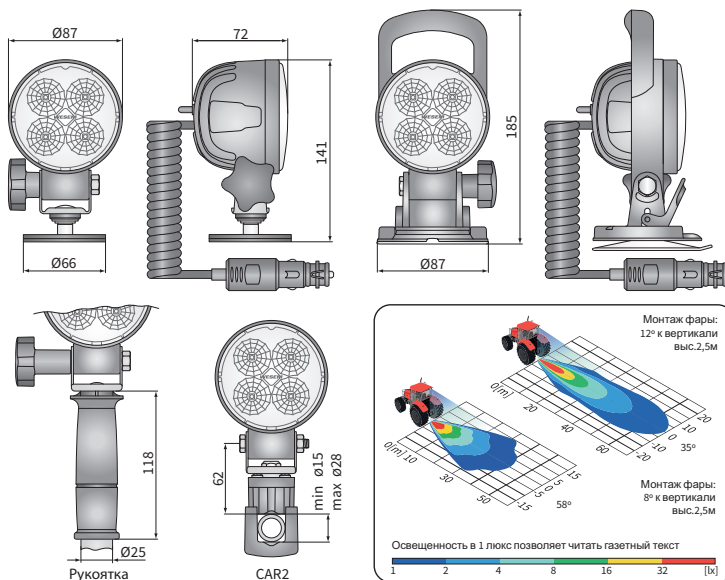

ТЕХН. ХАРАКТЕРИСТИКА / ЧЕРТЫ

- размеры: $\phi 87 \times 72$
- световой поток модуля LED: 2000 лм, 1500 лм, 1000 лм
- световой поток фары: 1600 лм, 1200 лм, 800 лм
- максимальная мощность: 21W, 18W, 14.5W
- номинальное напряжение: 12V-24V DC
- допустимое напряжение питания: 10.5V-30V DC
- источник света: 4 x LED
- цветовая температура: 5700-7000K
- угол луча: 35°, 58°
- класс защиты: IP67, IP69K
- рабочая температура: -40°C - +80°C
- материал корпуса: алюминий
- материал стекла: пластик
- встроены разъемы: -
- другие: защиты:
  - от перегрева
  - от обратной полярности

ДОПОЛНИТЕЛЬНЫЕ ИНФОРМАЦИИ

Предназначены для освещения поверхности вокруг автомобилей, тракторов, тихоходных автотранспортных средств и любых мест позволяющих поставить указанное напряжение.

Соответствуют директиве электромагнитной совместимости ЭМС 2004/108/ЕС. Они не излучают электромагнитных помех и устойчивы этим помехам.

Требуют соблюдения надлежащей полярности.

Места установки: отдельно стоящее на кузове автомобиля. Могут устанавливаться в любом положении (вертикальном, подвесном, боковом).

Можно установить версию разъема с проводом (по запросу).

Части полезные при монтаже:

- штекер Deutsch DT06-2S 2-контактный - кат. № A.07135
- штекер AMP SuperSeal 1,5 2-контактный - кат. № A.07137
- штекер AMP Faston 250 2-контактный - кат. № A.07138

Запчасти:

- магнит неодимовый $\phi 66/230N$ (1 шт.) - кат. № CAR4.51315
- держатели - кат. № CAR2.41910
- рукоятка - кат. № AR.54324
- крепление на присоске $\phi 87$ - кат. № CAR5.55600

РАЗМЕРЫ