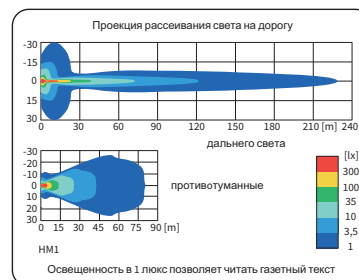

ТЕХН. ХАРАКТЕРИСТИКА / ЧЕРТЫ

- размеры: 138x78x60
- функции света: п_туманный, дальний
- маркировка функции: B, HR
- ведущее число: -, 12.5
- источник света: H3
- максимальная мощность: 70W
- номинальное напряжение: 12V-24V DC
- оптика: стандартная
- класс защиты: IP54
- материал корпуса: пластик
- цвет корпуса: черный
- материал стекла: стекло
- цвет стекла: белый, желтый
- установка: M8
- встроены разъемы: -
- другие (опции): опакровка блистер

ДОПОЛНИТЕЛЬНЫЕ ИНФОРМАЦИИ

Места установки: подготовлены на заводе-изготовителе, установка в ниши транспортного средства, вертикально на кузове. Могут устанавливаться как в стоячем, так и в висячем положении.

Изделия серии HM1 заменено рефлекторными фарами серии HM2, которые отличает более высокая герметичность.

Есть возможность смонтировать на провод выбранный разъем (по запросу).

Части полезные при монтаже:

- штекер AMP SuperSeal 1,5 2-контактный - кат. № A.07137
- штекер Deutsch DT06-2S 2-контактный - кат. № A.07135

РАЗМЕРЫ

Номер по каталогу	Код омологации	Функции света		Цвет стекла		Оснащение	Разъемы				Упаковка / шт.	картон	блистер
		п_туманный	дальний	белый	желтый		лампа H3 12V	лампа H3 24V	защитная крышка	провод 0,15 м			
HM1.07229	072	✓		✓								1	2
HM1.08031	072			✓									2
HM1.28631	072	✓		✓									2
HM1.08432	072	✓		✓		✓	✓	✓					2
HM1.07429	072	✓			✓			✓				1	
HM1.08231	072	✓			✓			✓					2
HM1.07329	073		✓	✓				✓				1	
HM1.08131	073		✓	✓				✓					2
HM1.21831	073		✓	✓				✓	✓				2
HM1.07730	073		✓	✓		✓	✓	✓				1	
HM1.08532	073		✓	✓		✓	✓	✓					2
HM1.07529	073		✓		✓			✓				1	
HM1.08331	073		✓		✓			✓					2
HM1.08732	073		✓		✓	✓	✓	✓					2