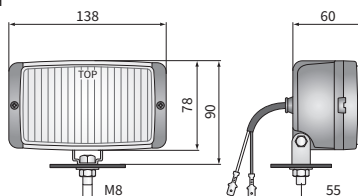

ТЕХН. ХАРАКТЕРИСТИКА / ЧЕРТЫ

- размеры: 138x78x60
- функции света: п_туманный, дальний
- маркировка функции: B, HR
- ведущее число: -, 12.5
- источник света: H3
- максимальная мощность: 70W
- номинальное напряжение: 12V-24V DC
- оптика: стандартная
- класс защиты: IP54
- материал корпуса: пластик
- цвет корпуса: черный
- материал стекла: стекло
- цвет стекла: белый, желтый
- установка: M8
- встроены разъемы: -
- другие (опции): опакровка блистер

ДОПОЛНИТЕЛЬНЫЕ ИНФОРМАЦИИ

Места установки: подготовлены на заводе-изготовителе, установка в ниши транспортного средства, вертикально на кузове. Могут устанавливаться как в стоячем, так и в висячем положении.

Изделия серии HM1 заменено рефлекторными фарами серии HM2, которые отличает более высокая герметичность.

Есть возможность смонтировать на провод выбранный разъем (по запросу).

Части полезные при монтаже:

- штекер AMP SuperSeal 1,5 2-контактный - кат. № A.07137
- штекер Deutsch DT06-2S 2-контактный - кат. № A.07135

РАЗМЕРЫ

Номер по каталогу	Код омологации	Функции света		Цвет стекла		Оснащение	Разъемы				Упаковка / шт.	картон	блистер
		п_туманный	дальний	белый	желтый		лампа H3 12V	лампа H3 24V	защитная крышка	провод 0,15 м			
HM1.07229	072	✓		✓								1	2
HM1.08031	072			✓									2
HM1.28631	072	✓		✓									2
HM1.08432	072	✓		✓		✓	✓	✓					2
HM1.07429	072	✓			✓			✓				1	
HM1.08231	072	✓			✓			✓					2
HM1.07329	073		✓	✓				✓				1	
HM1.08131	073		✓	✓				✓					2
HM1.21831	073		✓	✓				✓	✓				2
HM1.07730	073		✓	✓		✓	✓	✓				1	
HM1.08532	073		✓	✓		✓	✓	✓					2
HM1.07529	073		✓		✓			✓				1	
HM1.08331	073		✓		✓			✓					2
HM1.08732	073		✓		✓	✓	✓	✓					2