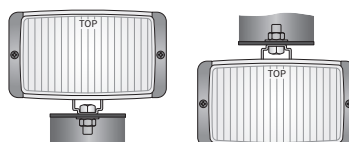

ТЕХН. ХАРАКТЕРИСТИКА / ЧЕРТЫ

- размеры: 138x78x60
- функции света: п_туманный, дальний
- маркировка функции: B, HR
- ведущее число: -, 12.5
- источник света: H3
- максимальная мощность: 70W
- номинальное напряжение: 12V-24V DC
- оптика: стандартная
- класс защиты: IP54
- материал корпуса: пластик
- цвет корпуса: черный
- материал стекла: стекло
- цвет стекла: белый, желтый
- установка: M8
- встроены разъемы: -
- другие (опции): опакровка блистер

ДОПОЛНИТЕЛЬНЫЕ ИНФОРМАЦИИ

Места установки: подготовлены на заводе-изготовителе, установка в ниши транспортного средства, вертикально на кузове. Могут устанавливаться как в стоячем, так и в висячем положении.

Изделия серии HM1 заменено рефлекторными фарами серии HM2, которые отличает более высокая герметичность.

Есть возможность смонтировать на провод выбранный разъем (по запросу).

Части полезные при монтаже:

- штекер AMP SuperSeal 1,5 2-контактный - кат. № A.07137
- штекер Deutsch DT06-2S 2-контактный - кат. № A.07135

РАЗМЕРЫ

Номер по каталогу	Код омологации	Функции света		Цвет стекла		Оснащение	Разъемы				Упаковка / шт.	картон	блистер
		п_туманный	дальний	белый	желтый		лампа H3 12V	лампа H3 24V	защитная крышка	провод 0,15 м			
HM1.07229	072	✓		✓								1	2
HM1.08031	072			✓									2
HM1.28631	072	✓		✓									2
HM1.08432	072	✓		✓		✓	✓	✓					2
HM1.07429	072	✓			✓			✓				1	
HM1.08231	072	✓			✓			✓					2
HM1.07329	073		✓	✓				✓				1	
HM1.08131	073		✓	✓				✓					2
HM1.21831	073		✓	✓				✓	✓				2
HM1.07730	073		✓	✓		✓	✓	✓				1	
HM1.08532	073		✓	✓		✓	✓	✓					2
HM1.07529	073		✓		✓			✓				1	
HM1.08331	073		✓		✓			✓					2
HM1.08732	073		✓		✓	✓	✓	✓					2