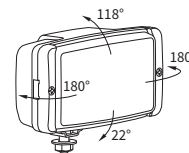

ТЕХН. ХАРАКТЕРИСТИКА / ЧЕРТЫ

- размеры: 138x78x60
- функции света: п_туманный, дальний
- маркировка функции: B, HR
- ведущее число: -, 12.5
- источник света: H3
- максимальная мощность: 70W
- номинальное напряжение: 12V-24V DC
- оптика: стандартная
- класс защиты: IP54
- материал корпуса: пластик
- цвет корпуса: черный
- материал стекла: стекло
- цвет стекла: белый, желтый
- установка: M8
- встроены разъемы: -
- другие (опции): опакровка блистер

ДОПОЛНИТЕЛЬНЫЕ ИНФОРМАЦИИ

Места установки: подготовлены на заводе-изготовителе, установка в ниши транспортного средства, вертикально на кузове. Могут устанавливаться как в стоячем, так и в висячем положении.

Изделия серии HM1 заменено рефлекторными фарами серии HM2, которые отличает более высокая герметичность.

Есть возможность смонтировать на провод выбранный разъем (по запросу).

Части полезные при монтаже:

- штекер AMP SuperSeal 1,5 2-контактный - кат. № A.07137
- штекер Deutsch DT06-2S 2-контактный - кат. № A.07135

РАЗМЕРЫ

Номер по каталогу	Код омологации	Функции света		Цвет стекла		Оснащение	Разъемы				Упаковка / шт.	картон	блистер
		п_туманный	дальний	белый	желтый		лампа H3 12V	лампа H3 24V	защитная крышка	провод 0,15 м			
HM1.07229	072	✓		✓								1	2
HM1.08031	072			✓									2
HM1.28631	072	✓		✓									2
HM1.08432	072	✓		✓		✓	✓	✓					2
HM1.07429	072	✓			✓			✓				1	
HM1.08231	072	✓			✓			✓					2
HM1.07329	073		✓	✓				✓				1	
HM1.08131	073		✓	✓				✓					2
HM1.21831	073		✓	✓				✓	✓				2
HM1.07730	073		✓	✓		✓	✓	✓				1	
HM1.08532	073		✓	✓		✓	✓	✓					2
HM1.07529	073		✓		✓			✓				1	
HM1.08331	073		✓		✓			✓					2
HM1.08732	073		✓		✓	✓	✓	✓					2