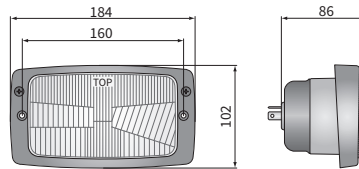

ТЕХН. ХАРАКТЕРИСТИКА / ЧЕРТЫ

- размеры: 184x102x86, 184x102x110
- функции света: ближний, дальний, габаритный
- маркировка функции: HC/R, A, C/R
- движение: правостороннее
- ведущее число: 12.5, 7.5
- источник света: H4, T4W, R2
- максимальная мощность: 75/70W, 4W, 55/50W
- номинальное напряжение: 12V-24V DC
- оптика: стандартная
- класс защиты: IP54, IP55
- материал корпуса: металл, пластик
- материал стекла: стекло
- встроены разъемы: -

серия Forterra: 8621, 8641, 9621, 9641, 10641, 11641

D - тракторы:

John Deere серии: 5020, 6010, 6020, 6030, 6100, 6200, 6300, 6400, 7600, 7700, 7800

E - электрическое транспортное средства Melex

РАЗМЕРЫ

RE.17178 RE.29878 RE.33200 RE.33203
RE.21178 RE.29879 RE.33202 RE.34878