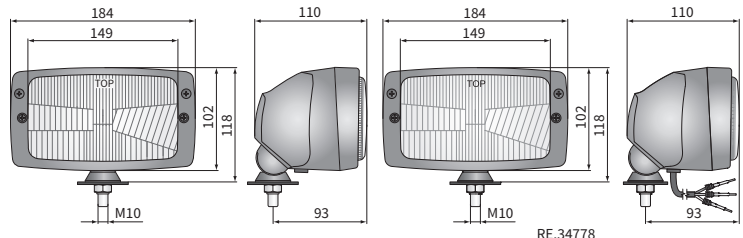

ТЕХН. ХАРАКТЕРИСТИКА / ЧЕРТЫ

- размеры: 184x102x86, 184x102x110
- функции света: ближний, дальний, габаритный
- маркировка функции: HC/R, A, C/R
- движение: правостороннее
- ведущее число: 12.5, 7.5
- источник света: H4, T4W, R2
- максимальная мощность: 75/70W, 4W, 55/50W
- номинальное напряжение: 12V-24V DC
- оптика: стандартная
- класс защиты: IP54, IP55
- материал корпуса: металл, пластик
- материал стекла: стекло
- встроены разъемы: -

серия Forterra: 8621, 8641, 9621, 9641, 10641, 11641

D - тракторы:

John Deere серии: 5020, 6010, 6020, 6030, 6100, 6200, 6300, 6400, 7600, 7700, 7800

E - электрическое транспортное средства Melex

РАЗМЕРЫ

RE.17178 RE.29878 RE.33200 RE.33203
RE.21178 RE.29879 RE.33202 RE.34878