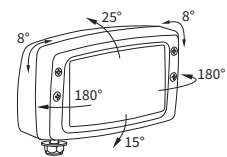

РАЗМЕРЫ

RE.17178 RE.29878 RE.33200 RE.33203
RE.21178 RE.29879 RE.33202 RE.34878

Номер по каталогу	Кат. № Hella	Кат. № Cobo	Код омологации	Функции света		Класс защиты	IP54	IP55	Тип	H4	R2	Оснащение	лампа H4 12V	лампа H4 24V	лампа R2 12V	лампа T4W	пыльник	соединительный блок	рамка	корпус	провод 0,1 м	провод 0,37 м	разъем AMP SuperSeal	Способы крепления	в нишу	вертикально вверх	Кронштейн	2 болты	M10	Сторона	правая	левая	Применение	рекомендуемое	Упаковка / шт.	картон	
				ближний	дальний																																габаритный
RE.21178	1AB 006 213-001	05.520.000	211	✓	✓		✓			✓							✓	✓	✓					✓	✓	✓	✓		✓	✓	✓		A	1	1		
RE.29878			211	✓	✓		✓			✓			✓				✓	✓	✓					✓	✓	✓	✓		✓	✓	✓		A	1	1		
RE.29879			211	✓	✓		✓			✓			✓				✓	✓	✓					✓	✓	✓	✓		✓	✓	✓			1	1		
RE.17178	1AB 006 213-011	05.522.000	211	✓	✓	✓	✓			✓			✓				✓	✓	✓					✓	✓	✓	✓		✓	✓	✓		B	1	1		
RE.34878			211	✓	✓	✓	✓			✓			✓				✓	✓	✓					✓	✓	✓	✓		✓	✓	✓		B	1	1		
RE.33200			332	✓	✓		✓			✓			✓				✓	✓	✓					✓	✓	✓	✓		✓	✓	✓		C	1	1		
RE.33202			332	✓	✓		✓			✓			✓				✓	✓	✓					✓	✓	✓	✓		✓	✓	✓		E	1	1		
RE.33203			332	✓	✓		✓			✓			✓				✓	✓	✓					✓	✓	✓	✓		✓	✓	✓			1	1		
RE.25677		05.524.000	211	✓	✓		✓	✓		✓			✓				✓	✓	✓		✓			✓	✓	✓	✓		✓	✓	✓			1	1		
RE.34677			211	✓	✓		✓			✓			✓				✓	✓	✓					✓	✓	✓	✓		✓	✓	✓			1	1		
RE.25777	1AB 007 145-001	05.526.000	211	✓	✓	✓	✓			✓			✓				✓	✓	✓					✓	✓	✓	✓		✓	✓	✓		D	1	1		
RE.34777			211	✓	✓	✓	✓			✓			✓				✓	✓	✓					✓	✓	✓	✓		✓	✓	✓			1	1		
RE.34778			211	✓	✓	✓	✓			✓			✓				✓	✓	✓					✓	✓	✓	✓		✓	✓	✓		D	1	1		
RE.33300			332	✓	✓		✓			✓			✓				✓	✓	✓					✓	✓	✓	✓		✓	✓	✓			1	1		
RE.33301			332	✓	✓		✓			✓			✓				✓	✓	✓					✓	✓	✓	✓		✓	✓	✓			1	1		
RE.33302			332	✓	✓	✓	✓			✓			✓				✓	✓	✓					✓	✓	✓	✓		✓	✓	✓			1	1		
RE.33303			332	✓	✓	✓	✓			✓			✓				✓	✓	✓					✓	✓	✓	✓		✓	✓	✓			1	1		
RE.33313			332	✓	✓	✓	✓			✓			✓				✓	✓	✓					✓	✓	✓	✓		✓	✓	✓			1	1